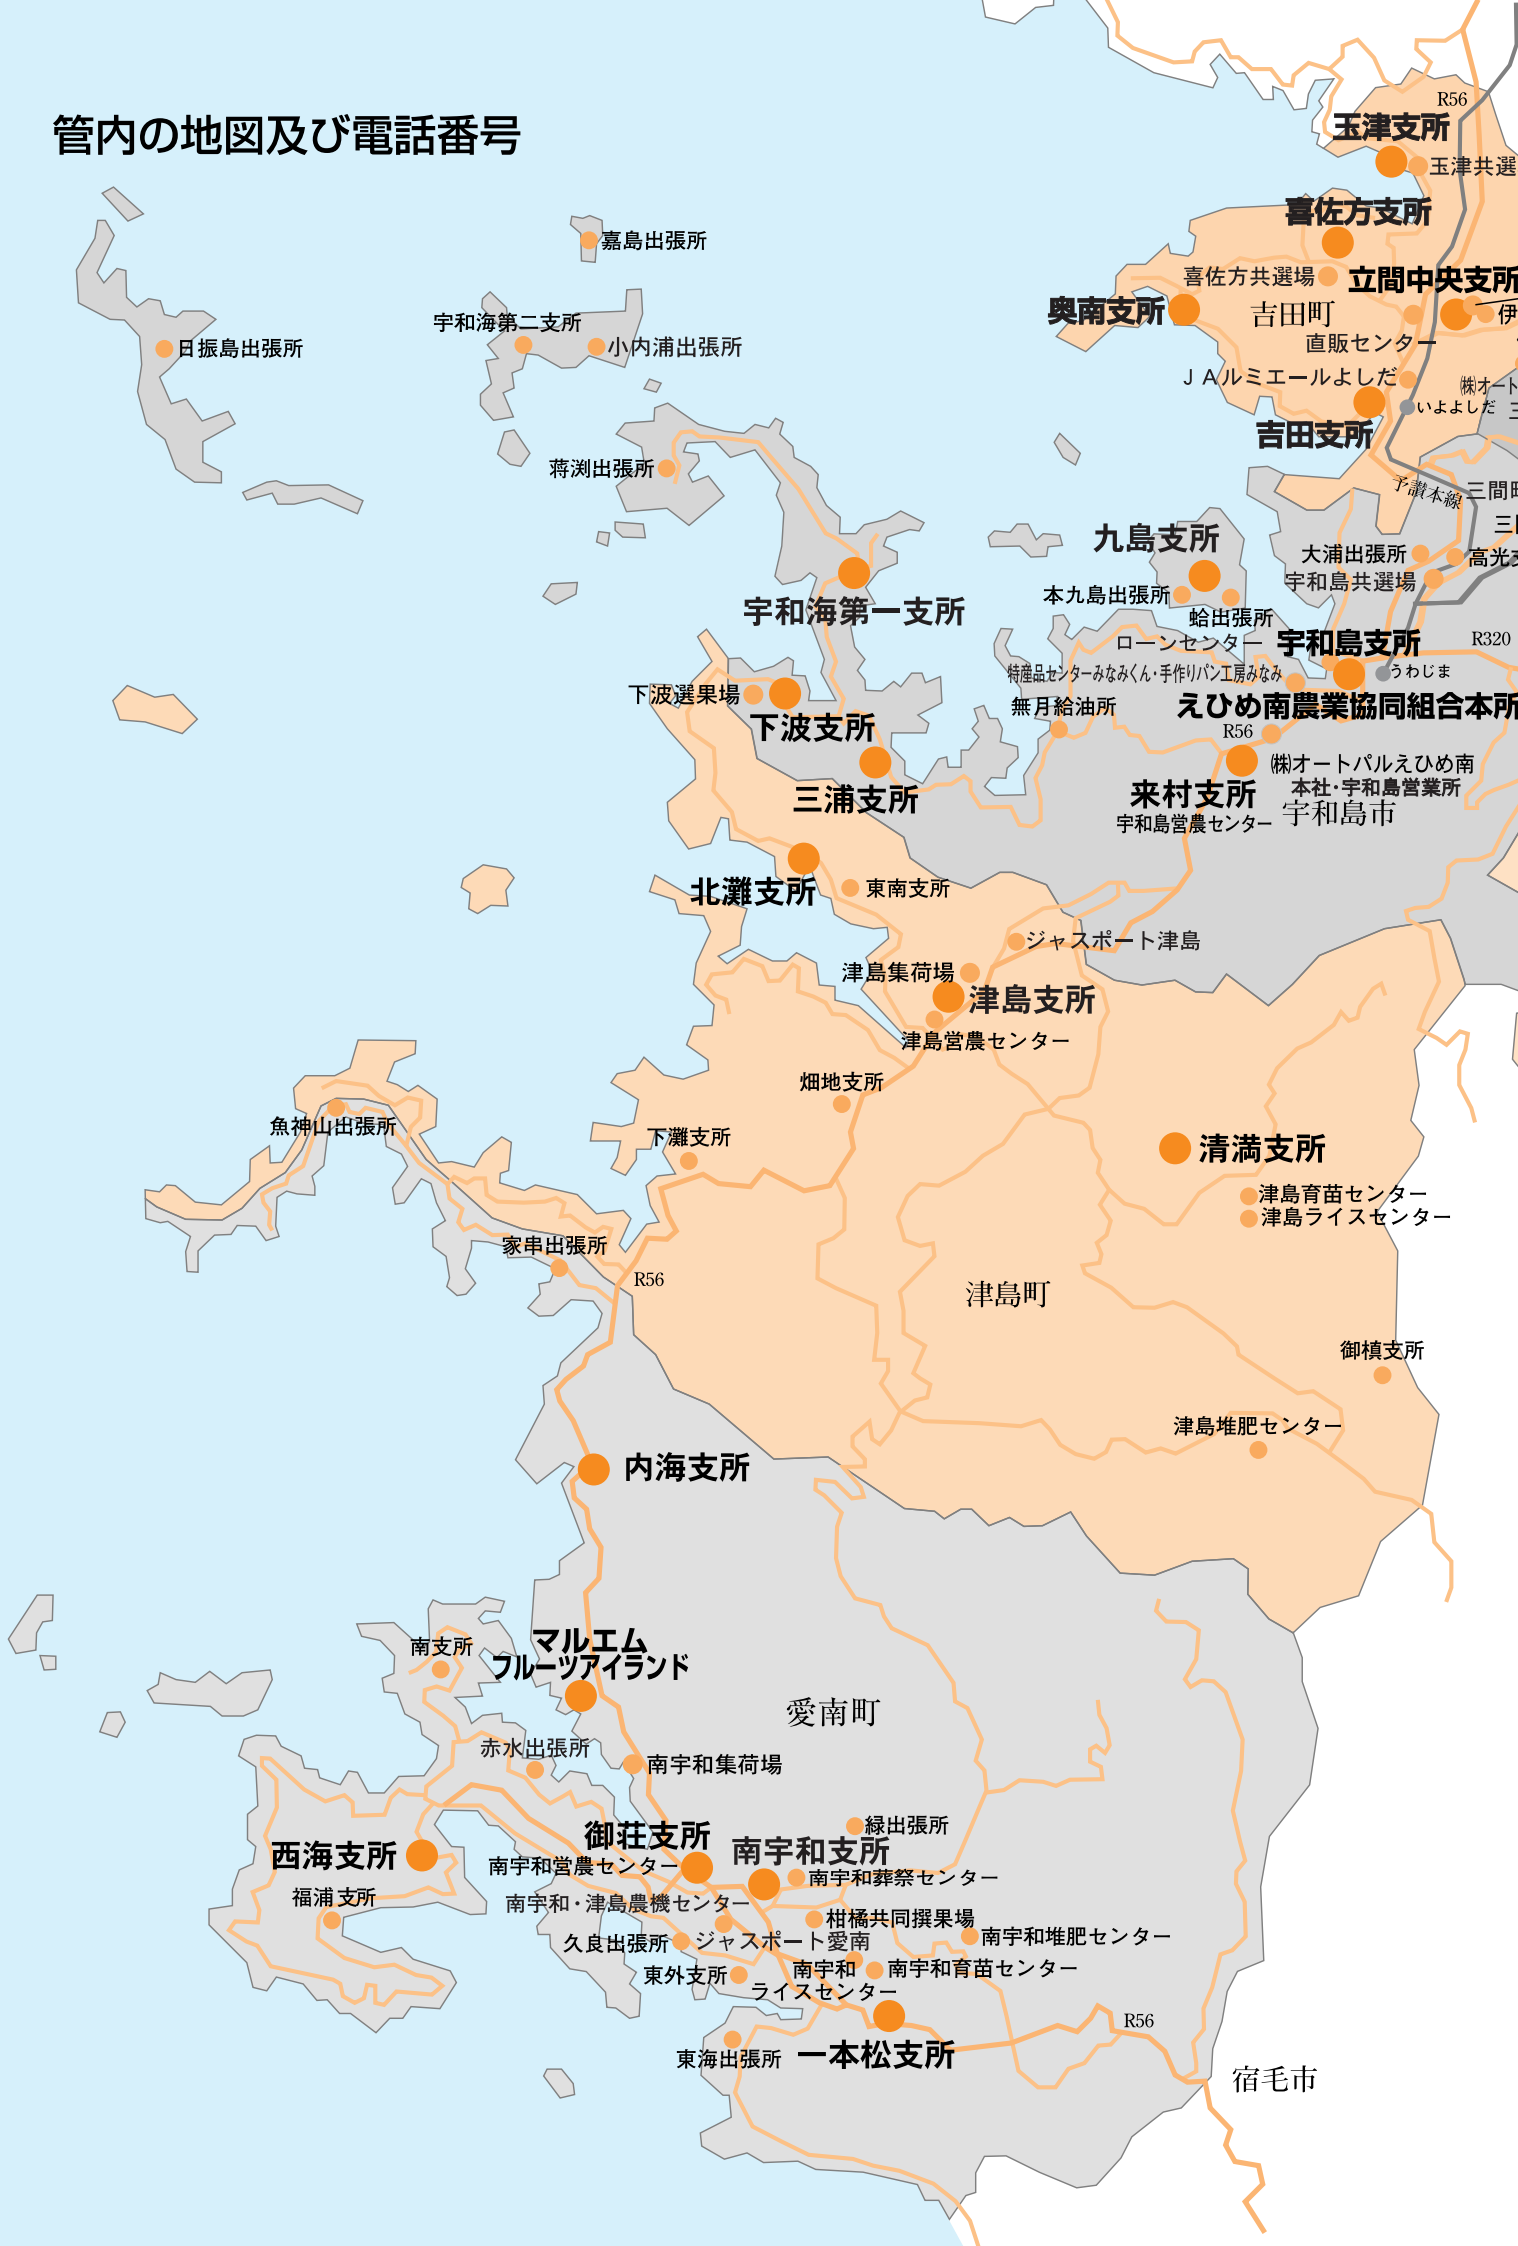

管内の地図及び電話番号