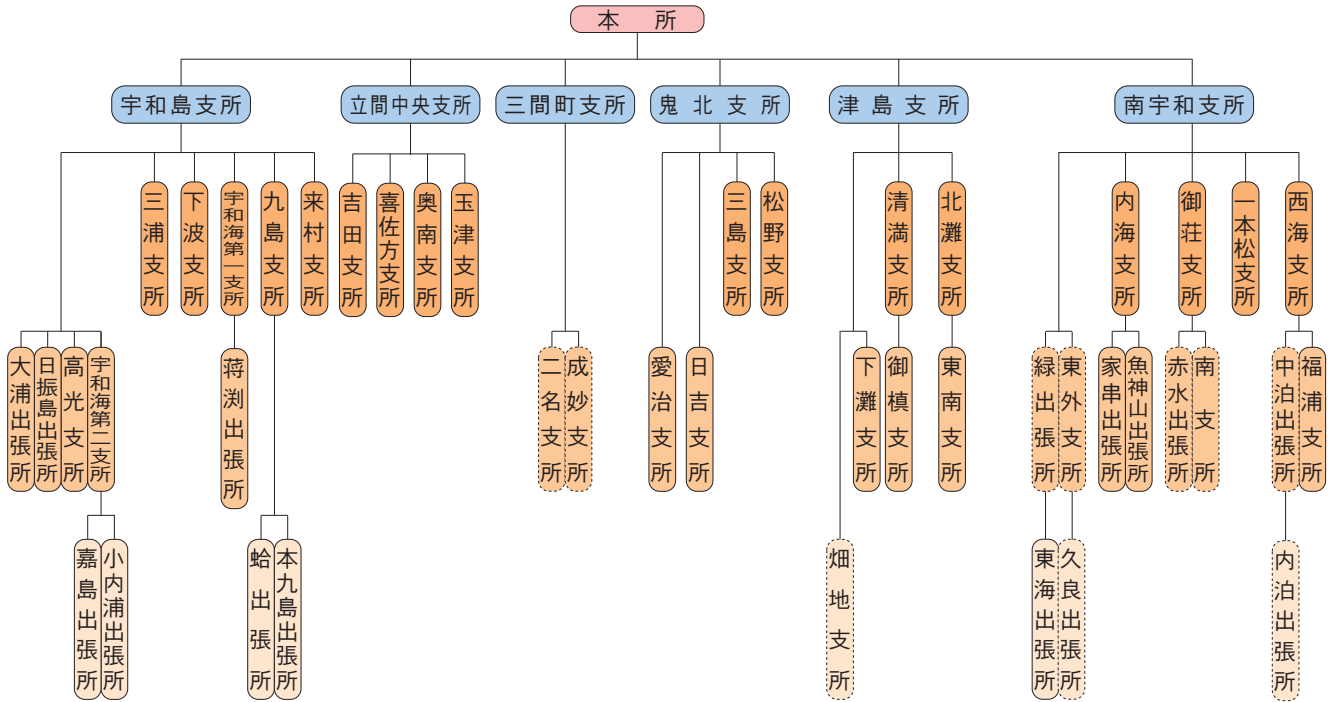

J A の概要

1 役員構成（役員一覧）

■ 理事

（2020年7月1日現在）

役職名	氏名	地区	備考	役職名	氏名	地区	備考
代表理事組合長	山本 長雄	津 島	実践的能力者	理 事	毛利 彰男	鬼 北	認定農業者
代表理事専務	埜下義久	全 地 域	管理本部・審査担当、実践的能力者	理 事	濱田 金治	津 島	実践的能力者
常 務 理 事	吉見 一弥	全 地 域	金融事業本部担当、実践的能力者	理 事	児島 一義	南 宇 和	認定農業者
常 務 理 事	渡邊 鉄雄	全 地 域	営農経済事業本部担当、実践的能力者	理 事	尾崎 春夫	南 宇 和	実践的能力者
理 事	松田 春男	鬼 北	筆頭理事、実践的能力者	理 事	松岡 憲二	南 宇 和	実践的能力者
理 事	井上 和久	宇 和 島	主任理事、実践的能力者	理 事	塚岡 伸子	南 宇 和	女性理事、実践的能力者
理 事	清家多美雄	吉 田	主任理事、認定農業者	理 事	赤松 宣明	南 宇 和	認定農業者
理 事	河野 道生	三 間	主任理事、実践的能力者	理 事	内田 勝	南 宇 和	実践的能力者
理 事	玉木 邦英	津 島	主任理事、認定農業者	理 事	三浦ギン子	全 地 域	女性理事、実践的能力者
理 事	孝野 覚也	南 宇 和	主任理事、認定農業者	理 事	清家 久栄	全 地 域	女性理事
理 事	浅井 信昭	宇 和 島	実践的能力者	理 事	藤田 厚美	全 地 域	女性理事
理 事	稲垣 実	宇 和 島	実践的能力者	理 事	中井 絹代	全 地 域	女性理事、認定農業者
理 事	横田喜代和	宇 和 島	認定農業者	代 表 監 事	児玉 恵	吉 田	
理 事	岡田 泰	宇 和 島	実践的能力者	常 勤 監 事	入船 功	全 地 域	
理 事	河野 新也	吉 田	実践的能力者	監 事	河野 正	宇 和 島	
理 事	清家 茂邦	吉 田	認定農業者	監 事	高山 一幸	三 間	
理 事	堀田 善春	三 間	実践的能力者	監 事	角田 一	津 島	
理 事	兵頭 一誠	鬼 北		監 事	西本 繁夫	南 宇 和	
理 事	松浦 靖	鬼 北	実践的能力者	監 事	中田 誠志	一	員外監事
理 事	宮本 茂幸	鬼 北	実践的能力者				

2 組合員数

（単位：組合員数）

区 分	2018年度	2019年度	増 減
正 組 合 員 数	11,147	10,828	△319
個 人	11,069	10,751	△318
法 人	78	77	△1
准 組 合 員 数	10,092	10,128	36
個 人	10,044	10,076	32
法 人	48	52	4
合 計	21,239	20,956	△283

3 特定信用事業代理業者の状況

該当する事項ありません。

4 組織機構図

令和2年4月1日現在

- 3 事業本部
- 9 部・室
- 17 課
- 6 多機能基幹支所
- 17 基幹支所
- 13 一般支所
- 15 出張所等
- 6 営農センター
- 4 共選場
- 16 拠点

【支所・出張所等】

※ [] は組織のみ

【拠点等】

組織の状況に関する重要事項（令和元年度）

事業計画再編プランに基づき、信用事業にかかる金融店舗の統廃合を令和2年3月14日に行いました。それに伴い鬼北広見支所を鬼北支所、岩松支所を津島支所、南宇和城辺支所を南宇和支所へそれぞれ店名変更を行い、三浦支所・下波支所・宇和海第一支所・九島支所・来村支所を宇和島支所へ統合、三島支所を鬼北支所へ統合、清満支所・北灘支所を津島支所へ統合、御荘支所・一本松支所・西海支所を南宇和支所へ統合いたしました。