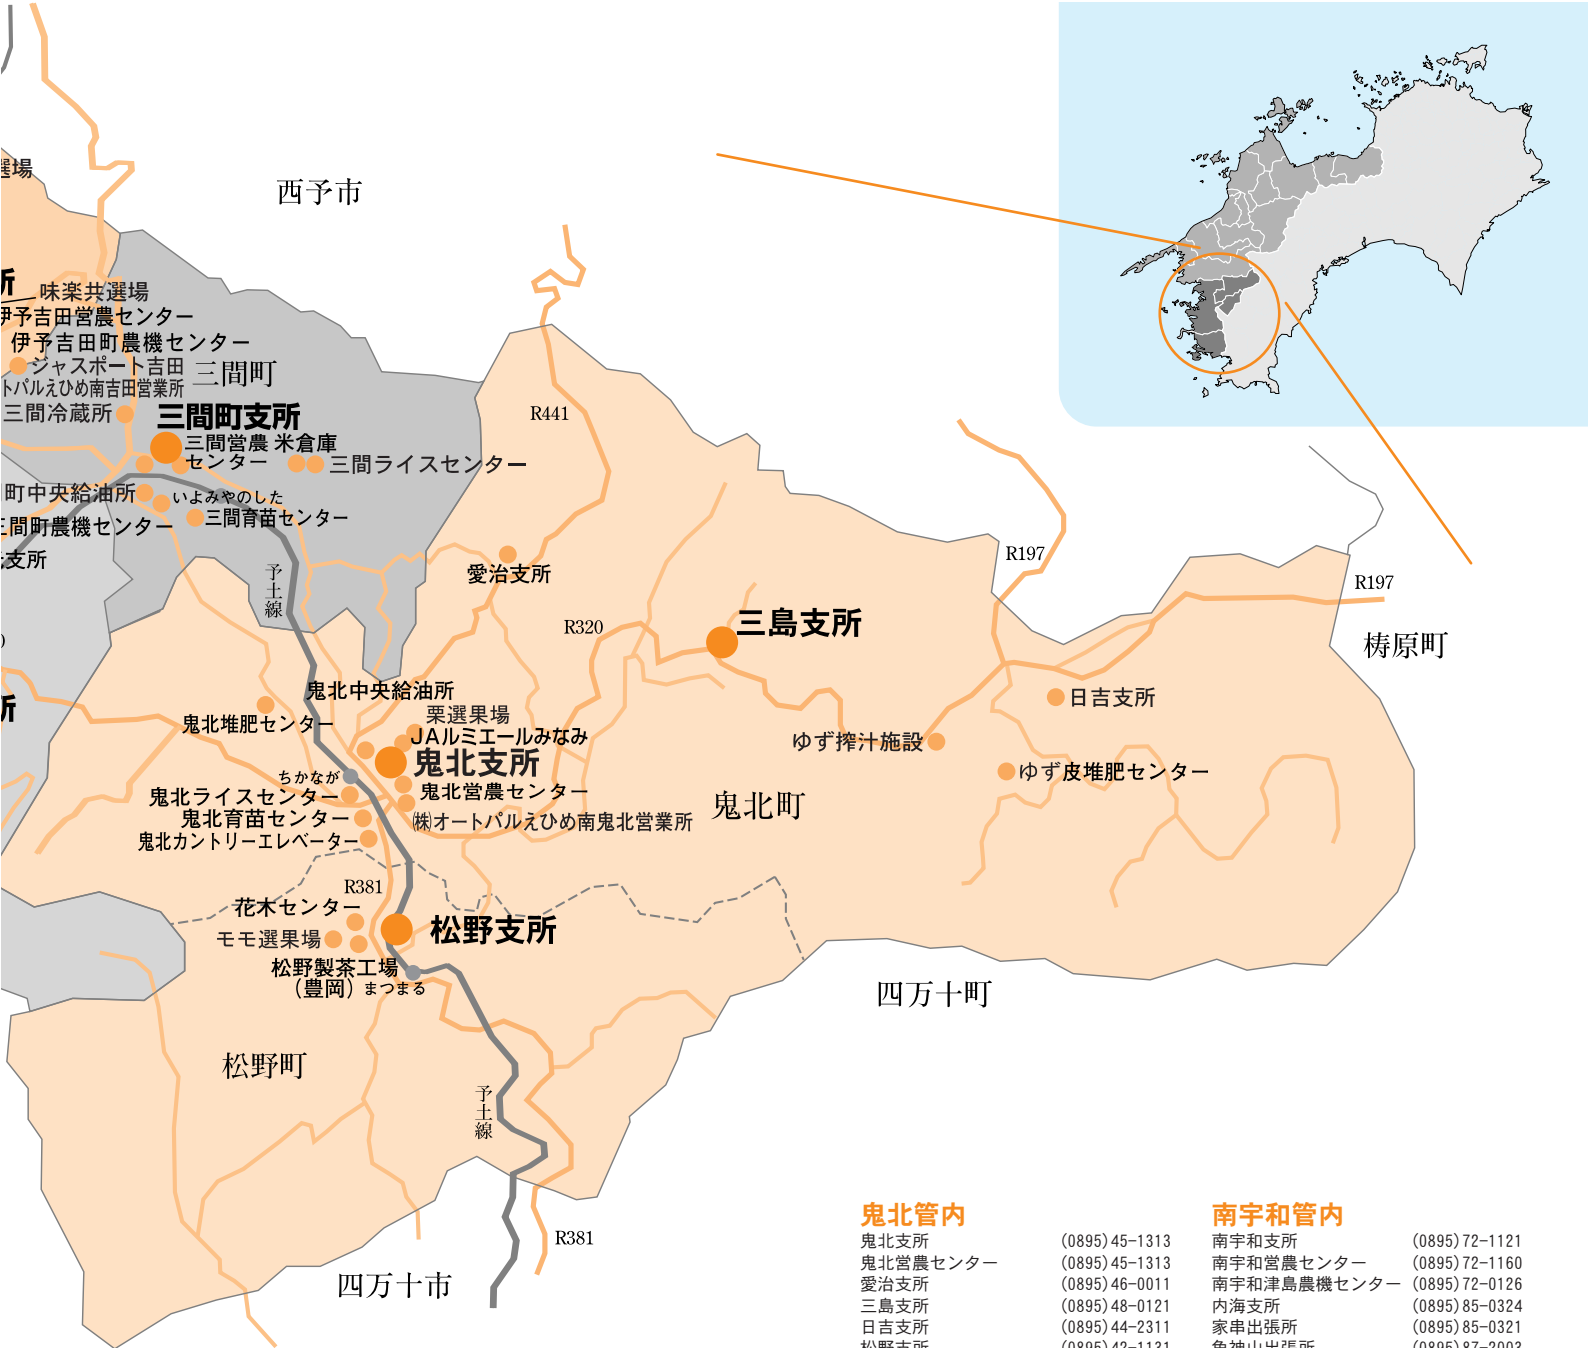

えひめ南農業協同組合本所
(代表) (0895) 22-8111

管理本部	(0895) 22-8113	特産品センターみなみくん	(0895) 25-6825
企画管理部(資産管理課)	(0895) 22-8159	手作りパン工房みなみ	(0895) 28-6373
信用部	(0895) 22-8108	宇和島共選場	(0895) 22-4844
ローンセンター	(0895) 28-6022		
共済部	(0895) 20-8061		
共済部(査定課)	(0895) 20-0272		
営農振興部・農産販売部	(0895) 22-8151		
青果部	(0895) 22-8118		
生活部	(0895) 22-8116		
介護福祉センター	(0895) 22-5400		

宇和島管内

宇和島支所(信用)	(0895) 22-8114
〃(共済)	(0895) 22-8115
〃(生活)	(0895) 22-8112
宇和島営農センター	(0895) 22-8175
大浦出張所	(0895) 24-5260
高光支所	(0895) 24-1800
三浦支所	(0895) 29-0004
下波支所	(0895) 29-0131
宇和海第一支所	(0895) 62-0015
蔦刈出張所	(0895) 63-0311
宇和海第二支所	(0895) 64-0311
小内浦出張所	(0895) 64-0009
嘉島出張所	(0895) 64-0023
日振島出張所	(0895) 65-0002
九島支所	(0895) 24-0009
蛤出張所	(0895) 22-3168
本九島出張所	(0895) 24-0010
来村支所	(0895) 22-7722
無月給油所	(0895) 29-0975

吉田管内

立間中央支所	(0895) 52-0666
伊予吉田営農センター	(0895) 52-2939
伊予吉田町農機センター	(0895) 52-1313
ジャスポート吉田	(0895) 52-0664
吉田支所	(0895) 52-1311
喜佐方支所	(0895) 52-1133
奥南支所	(0895) 54-0121
玉津支所	(0895) 52-1144
直販センター	(0895) 52-1272
味楽共選場	(0895) 52-1120
喜佐方共選場	(0895) 52-2111
玉津共選場	(0895) 52-1212
Jアルミエールよしだ	(0895) 45-3610

三間管内

三間町支所	(0895) 58-3322
三間営農センター	(0895) 58-3322
三間町農機センター	(0895) 58-2035
三間ライスセンター	(0895) 58-3434
三間育苗センター	(0895) 58-4060
三間冷蔵所	(0895) 58-4330
三間町中央給油所	(0895) 58-3716
Aコープみま店	(0895) 58-2440

鬼北管内

鬼北支所	(0895) 45-1313
鬼北営農センター	(0895) 45-1313
愛治支所	(0895) 46-0011
三島支所	(0895) 48-0121
日吉支所	(0895) 44-2311
松野支所	(0895) 42-1131
Aコープ松野店	(0895) 42-1661
鬼北栗共同選果場	(0895) 45-1313
鬼北ライスセンター	(0895) 45-1690
鬼北育苗センター	(0895) 45-1691
鬼北カントリーエレベーター	(0895) 45-1691
花木センター	(0895) 42-0223
モモ選果場	(0895) 42-0223
松野製茶工場	(0895) 42-1522
鬼北中央給油所	(0895) 45-1166
鬼北堆肥センター	(0895) 45-3125
鬼北農機センター	(0895) 45-2727
Jアルミエールみなみ	(0895) 45-3610

津島管内

津島支所	(0895) 32-2611
津島営農センター	(0895) 32-5951
御横支所	(0895) 36-0002
清満支所	(0895) 32-2007
北灘支所	(0895) 32-2917
東南支所	(0895) 32-2809
畑地支所	(0895) 32-2312
下灘支所	(0895) 35-0231
Aコープつしま店	(0895) 32-2381
ジャスポート津島	(0895) 32-2704
津島ライスセンター	(0895) 32-5392
津島育苗センター	(0895) 32-4929
津島堆肥センター	(0895) 36-0417

南宇和管内

南宇和支所	(0895) 72-1121
南宇和営農センター	(0895) 72-1160
南宇和津島農機センター	(0895) 72-0126
内海支所	(0895) 85-0324
家串出張所	(0895) 85-0321
魚神山出張所	(0895) 87-2003
御荘支所	(0895) 72-1155
南支所	(0895) 75-0408
緑出張所	(0895) 72-0137
東外支所	(0895) 72-0128
東海出張所	(0895) 72-0265
久良出張所	(0895) 72-0504
一本松支所	(0895) 84-2345
西海支所	(0895) 82-0003
福浦支所	(0895) 83-0324
ジャスポート愛南	(0895) 72-1120
南宇和充墳所	(0895) 72-0126
柑橘共同選果場	(0895) 72-1421
南宇和ライスセンター	(0895) 84-3770
南宇和育苗センター	(0895) 84-3136
南宇和堆肥センター	(0895) 84-3100
マルエムフルーツアイランド	(0895) 74-0131
南宇和葬祭センター	(0895) 72-1199

子会社

(株)オートパルえひめ南本社	(0895) 49-6885
宇和島営業所	(0895) 24-1414
吉田営業所	(0895) 52-1138
鬼北営業所	(0895) 45-1313