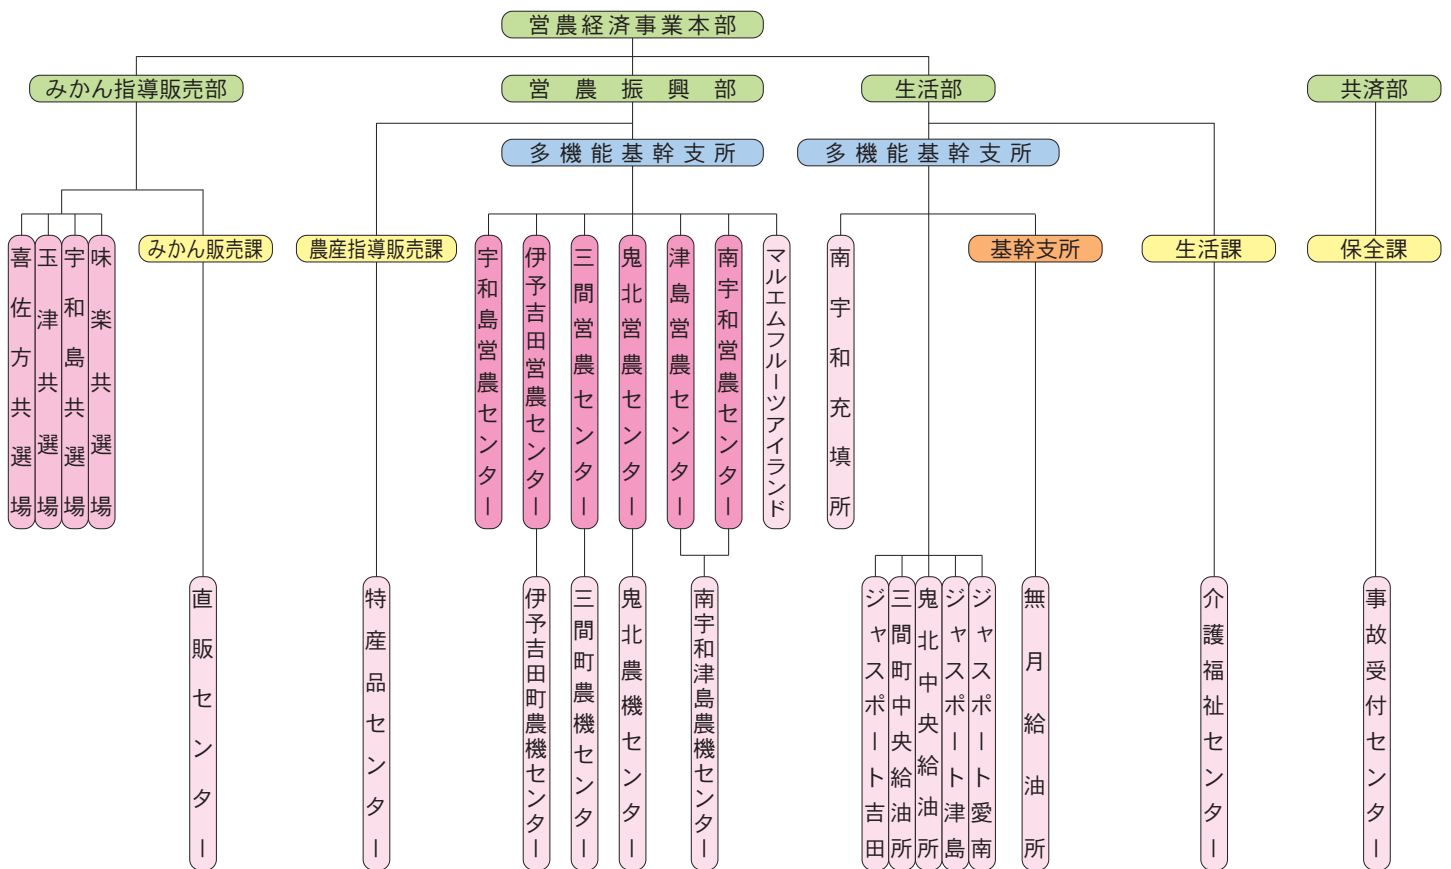

4 組織機構図

令和2年4月1日現在

- 3 事業本部
- 9 部・室
- 17 課
- 6 多機能基幹支所
- 17 基幹支所
- 13 一般支所
- 15 出張所等
- 6 営農センター
- 4 共選場
- 16 拠点

【支所・出張所等】

※ [] は組織のみ

【拠点等】

組織の状況に関する重要事項（令和元年度）

事業計画再編プランに基づき、信用事業にかかる金融店舗の統廃合を令和2年3月14日に行いました。それに伴い鬼北広見支所を鬼北支所、岩松支所を津島支所、南宇和城辺支所を南宇和支所へそれぞれ店名変更を行い、三浦支所・下波支所・宇和海第一支所・九島支所・来村支所を宇和島支所へ統合、三島支所を鬼北支所へ統合、清満支所・北灘支所を津島支所へ統合、御荘支所・一本松支所・西海支所を南宇和支所へ統合いたしました。

また、生活事業にかかる支所生活店舗等の廃止・縮小を行いました。令和元年9月27日能登出張所（廃止）、喜路委託店（廃止）、令和2年2月28日三浦支所（廃止）、2月29日三島支所（縮小）、3月19日清満支所（縮小）、3月27日日吉支所（縮小）、3月31日九島支所（廃止）、愛治給油所（廃止）、JASS-PORT愛南（A重油の取扱廃止）の事業再編を実施いたしました。

鬼北管内における扱店会計（新聞）の廃止をいたしました。（令和元年9月1日愛治地区、10月1日三島地区）

西三浦出張所は三浦支所と事業統合を行い、三浦支所の所在地を西三浦出張所へ移転いたしました。南宇和営農センターが令和2年2月7日御荘支所へ移転、宇和島営農センターが3月16日来村支所に移転をいたしました。

5 組合員組織の状況

令和2年3月31日現在

組 織 名		支部数	構 成 員 数
運 営 委 員 会	J A えひめ南運営委員会	49	822
	宇和島地区	13	178
	吉田地区	5	101
	三間地区	3	82
	鬼北地区	5	148
	津島地区	7	115
	南宇和地区	16	198
青 年 部	J A えひめ南青年部	5	257
	宇和島支部		85
	吉田支部		55
	鬼北地区支部		56
	津島支部		20
	南宇和支部		41
女 性 部	J A えひめ南女性部	30	1,231
	宇和島支所	8	173
	伊予吉田町支所	5	125
	三間町支所	3	176
	鬼北支所	4	140
	津島支所	5	153
生 産 販 売 部 会	生産・販売部会		
	柑橘生産部会	2	139
	落葉果樹生産部会	3	1,056
	野菜部会	6	485
	稲作部会	4	1,627
	肉牛生産牛部会	4	15
	養豚部会	1	2
	酪農部会	3	8
	柑橘生産販売委員会	4	18
	南予果樹同志会	13	1,158
	温室みかん協議会		5
	施設中晩柑部会		22
	キウイフルーツ栽培部会	9	68
	ブラッドオレンジ栽培部会		38