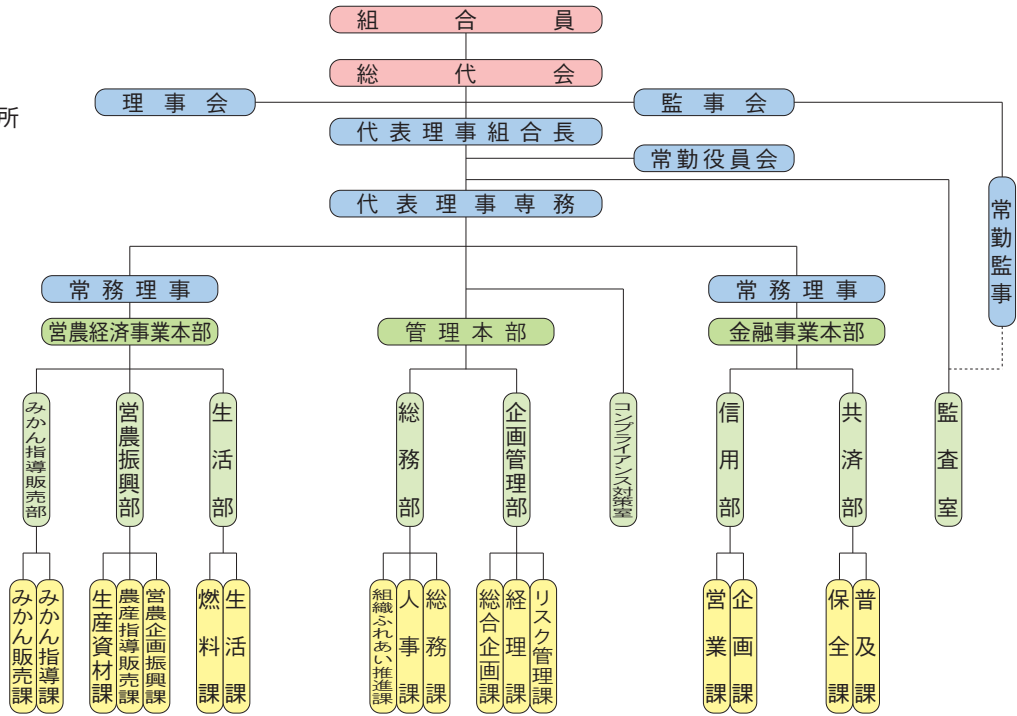

J A の概要

1 役員構成（役員一覧）

■ 理事

（2020年7月1日現在）

役職名	氏名	地区	備考	役職名	氏名	地区	備考
代表理事組合長	山本 長雄	津 島	実践的能力者	理 事	毛利 彰男	鬼 北	認定農業者
代表理事専務	埜下義久	全 地 域	管理本部・審査担当、実践的能力者	理 事	濱田 金治	津 島	実践的能力者
常 務 理 事	吉見 一弥	全 地 域	金融事業本部担当、実践的能力者	理 事	児島 一義	南 宇 和	認定農業者
常 務 理 事	渡邊 鉄雄	全 地 域	営農経済事業本部担当、実践的能力者	理 事	尾崎 春夫	南 宇 和	実践的能力者
理 事	松田 春男	鬼 北	筆頭理事、実践的能力者	理 事	松岡 憲二	南 宇 和	実践的能力者
理 事	井上 和久	宇 和 島	主任理事、実践的能力者	理 事	塚岡 伸子	南 宇 和	女性理事、実践的能力者
理 事	清家多美雄	吉 田	主任理事、認定農業者	理 事	赤松 宣明	南 宇 和	認定農業者
理 事	河野 道生	三 間	主任理事、実践的能力者	理 事	内田 勝	南 宇 和	実践的能力者
理 事	玉木 邦英	津 島	主任理事、認定農業者	理 事	三浦ギン子	全 地 域	女性理事、実践的能力者
理 事	孝野 覚也	南 宇 和	主任理事、認定農業者	理 事	清家 久栄	全 地 域	女性理事
理 事	浅井 信昭	宇 和 島	実践的能力者	理 事	藤田 厚美	全 地 域	女性理事
理 事	稲垣 実	宇 和 島	実践的能力者	理 事	中井 絹代	全 地 域	女性理事、認定農業者
理 事	横田喜代和	宇 和 島	認定農業者	代 表 監 事	児玉 恵	吉 田	
理 事	岡田 泰	宇 和 島	実践的能力者	常 勤 監 事	入船 功	全 地 域	
理 事	河野 新也	吉 田	実践的能力者	監 事	河野 正	宇 和 島	
理 事	清家 茂邦	吉 田	認定農業者	監 事	高山 一幸	三 間	
理 事	堀田 善春	三 間	実践的能力者	監 事	角田 一	津 島	
理 事	兵頭 一誠	鬼 北		監 事	西本 繁夫	南 宇 和	
理 事	松浦 靖	鬼 北	実践的能力者	監 事	中田 誠志	一	員外監事
理 事	宮本 茂幸	鬼 北	実践的能力者				

2 組合員数

（単位：組合員数）

区 分	2018年度	2019年度	増 減
正 組 合 員 数	11,147	10,828	△319
個 人	11,069	10,751	△318
法 人	78	77	△1
准 組 合 員 数	10,092	10,128	36
個 人	10,044	10,076	32
法 人	48	52	4
合 計	21,239	20,956	△283

3 特定信用事業代理業者の状況

該当する事項ありません。

4 組織機構図

令和2年4月1日現在

- 3 事業本部
- 9 部・室
- 17 課
- 6 多機能基幹支所
- 17 基幹支所
- 13 一般支所
- 15 出張所等
- 6 営農センター
- 4 共選場
- 16 拠点

【支所・出張所等】

※ [] は組織のみ

【拠点等】

組織の状況に関する重要事項（令和元年度）

事業計画再編プランに基づき、信用事業にかかる金融店舗の統廃合を令和2年3月14日に行いました。それに伴い鬼北広見支所を鬼北支所、岩松支所を津島支所、南宇和城辺支所を南宇和支所へそれぞれ店名変更を行い、三浦支所・下波支所・宇和海第一支所・九島支所・来村支所を宇和島支所へ統合、三島支所を鬼北支所へ統合、清満支所・北灘支所を津島支所へ統合、御荘支所・一本松支所・西海支所を南宇和支所へ統合いたしました。