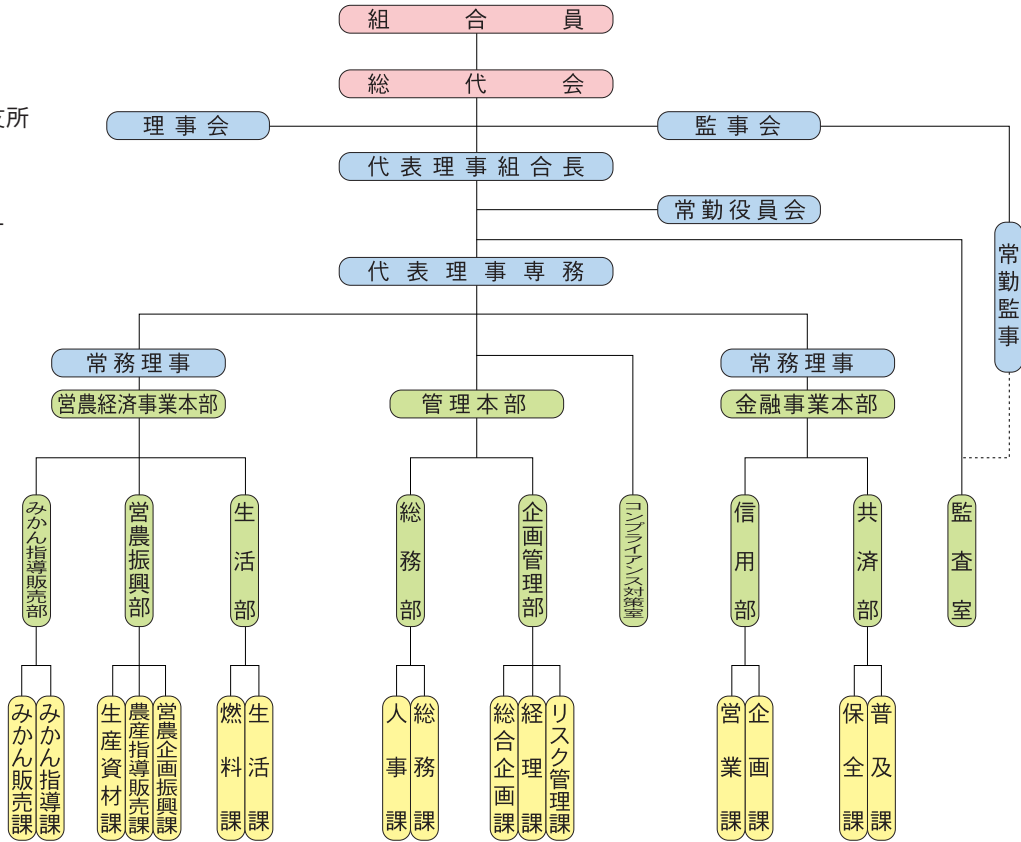

J A の概要

1 役員構成（役員一覧）

■ 理事

（2021年7月1日現在）

役職名	氏名	地区	備考	役職名	氏名	地区	備考
代表理事組合長	山本 長雄	津 島	実践的能力者	理 事	毛利 彰男	鬼 北	認定農業者
代表理事専務	埜下義久	全 地 域	管理本部・審査担当、実践的能力者	理 事	山村 喜治	津 島	認定農業者
常 務 理 事	吉見 一弥	全 地 域	金融事業本部担当、実践的能力者	理 事	児島 一義	南 宇 和	認定農業者
常 務 理 事	渡邊 鉄雄	全 地 域	営農経済事業本部担当、実践的能力者	理 事	尾崎 春夫	南 宇 和	実践的能力者
理 事	松田 春男	鬼 北	筆頭理事、実践的能力者	理 事	松岡 憲二	南 宇 和	実践的能力者
理 事	井上 和久	宇 和 島	主任理事、実践的能力者	理 事	塚岡 伸子	南 宇 和	女性理事、実践的能力者
理 事	清家多美雄	吉 田	主任理事、認定農業者	理 事	赤松 宣明	南 宇 和	認定農業者
理 事	河野 道生	三 間	主任理事、実践的能力者	理 事	内田 勝	南 宇 和	実践的能力者
理 事	玉木 邦英	津 島	主任理事、認定農業者	理 事	三浦ギン子	全 地 域	女性理事、実践的能力者
理 事	孝野 覚也	南 宇 和	主任理事、認定農業者	理 事	清家 久栄	全 地 域	女性理事
理 事	浅井 信昭	宇 和 島	実践的能力者	理 事	藤田 厚美	全 地 域	女性理事
理 事	稲垣 実	宇 和 島	実践的能力者	理 事	中井 絹代	全 地 域	女性理事、認定農業者
理 事	横田喜代和	宇 和 島	認定農業者	代 表 監 事	児玉 恵	吉 田	
理 事	岡田 泰	宇 和 島	実践的能力者	常 勤 監 事	入船 功	全 地 域	
理 事	河野 新也	吉 田	実践的能力者	監 事	河野 正	宇 和 島	
理 事	清家 茂邦	吉 田	認定農業者	監 事	高山 一幸	三 間	
理 事	堀田 善春	三 間	実践的能力者	監 事	角田 一	津 島	
理 事	兵頭 一誠	鬼 北		監 事	西本 繁夫	南 宇 和	
理 事	松浦 靖	鬼 北	実践的能力者	監 事	中田 誠志	一	員外監事
理 事	宮本 茂幸	鬼 北	実践的能力者				

2 組合員数

（単位：組合員数）

区 分	2019年度	2020年度	増 減
正 組 合 員 数	10,828	10,422	△406
個 人	10,751	10,346	△405
法 人	77	76	△1
准 組 合 員 数	10,128	10,087	△41
個 人	10,076	10,036	△40
法 人	52	51	△1
合 計	20,956	20,509	△447

3 特定信用事業代理業者の状況

該当する事項ありません。

4 組織機構図

令和3年4月1日現在

- 3 事業本部
- 9 部・室
- 16 課
- 6 多機能基幹支所
- 17 基幹支所
- 13 一般支所
- 13 出張所等
- 6 営農センター
- 4 共選場
- 16 拠点

【支所・出張所等】

※ 〰️は組織のみ

【拠点等】

組織の状況に関する重要事項（令和2年度）

①事業計画再編プランに基づき、令和2年9月29日に小内浦出張所を廃止し、令和2年12月31日大浦出張所を廃止しました。

5 組合員組織の状況

令和3年3月31日現在

組 織 名		支部数	構 成 員 数
運 営 委 員 会	J A えひめ南運営委員会	49	826
	宇和島地区	13	179
	吉田地区	5	104
	三間地区	3	82
	鬼北地区	5	148
	津島地区	7	116
	南宇和地区	16	197
青 年 部	J A えひめ南青年部	5	259
	宇和島支部	1	86
	吉田支部	1	55
	鬼北地域支部	1	56
	津島支部	1	20
	南宇和支部	1	42
女 性 部	J A えひめ南女性部	29	1,150
	宇和島支所	8	155
	伊予吉田町支所	5	125
	三間町支所	1	141
	鬼北支所	4	134
	津島支所	1	140
	南宇和支所	10	455
生 産 販 売 部 会	生産・販売部会	51	4,500
	柑橘生産部会	3	143
	落葉果樹生産部会	2	1,030
	野菜部会	6	444
	稲作部会	4	1,588
	肉牛生産牛部会	4	15
	養豚部会	1	2
	酪農部会	3	8
	柑橘生産販売委員会	4	18
	南予果樹同志会	13	1,158
	温室みかん協議会	1	4
	施設中晩柑部会	1	22
	キウイフルーツ栽培部会	9	68