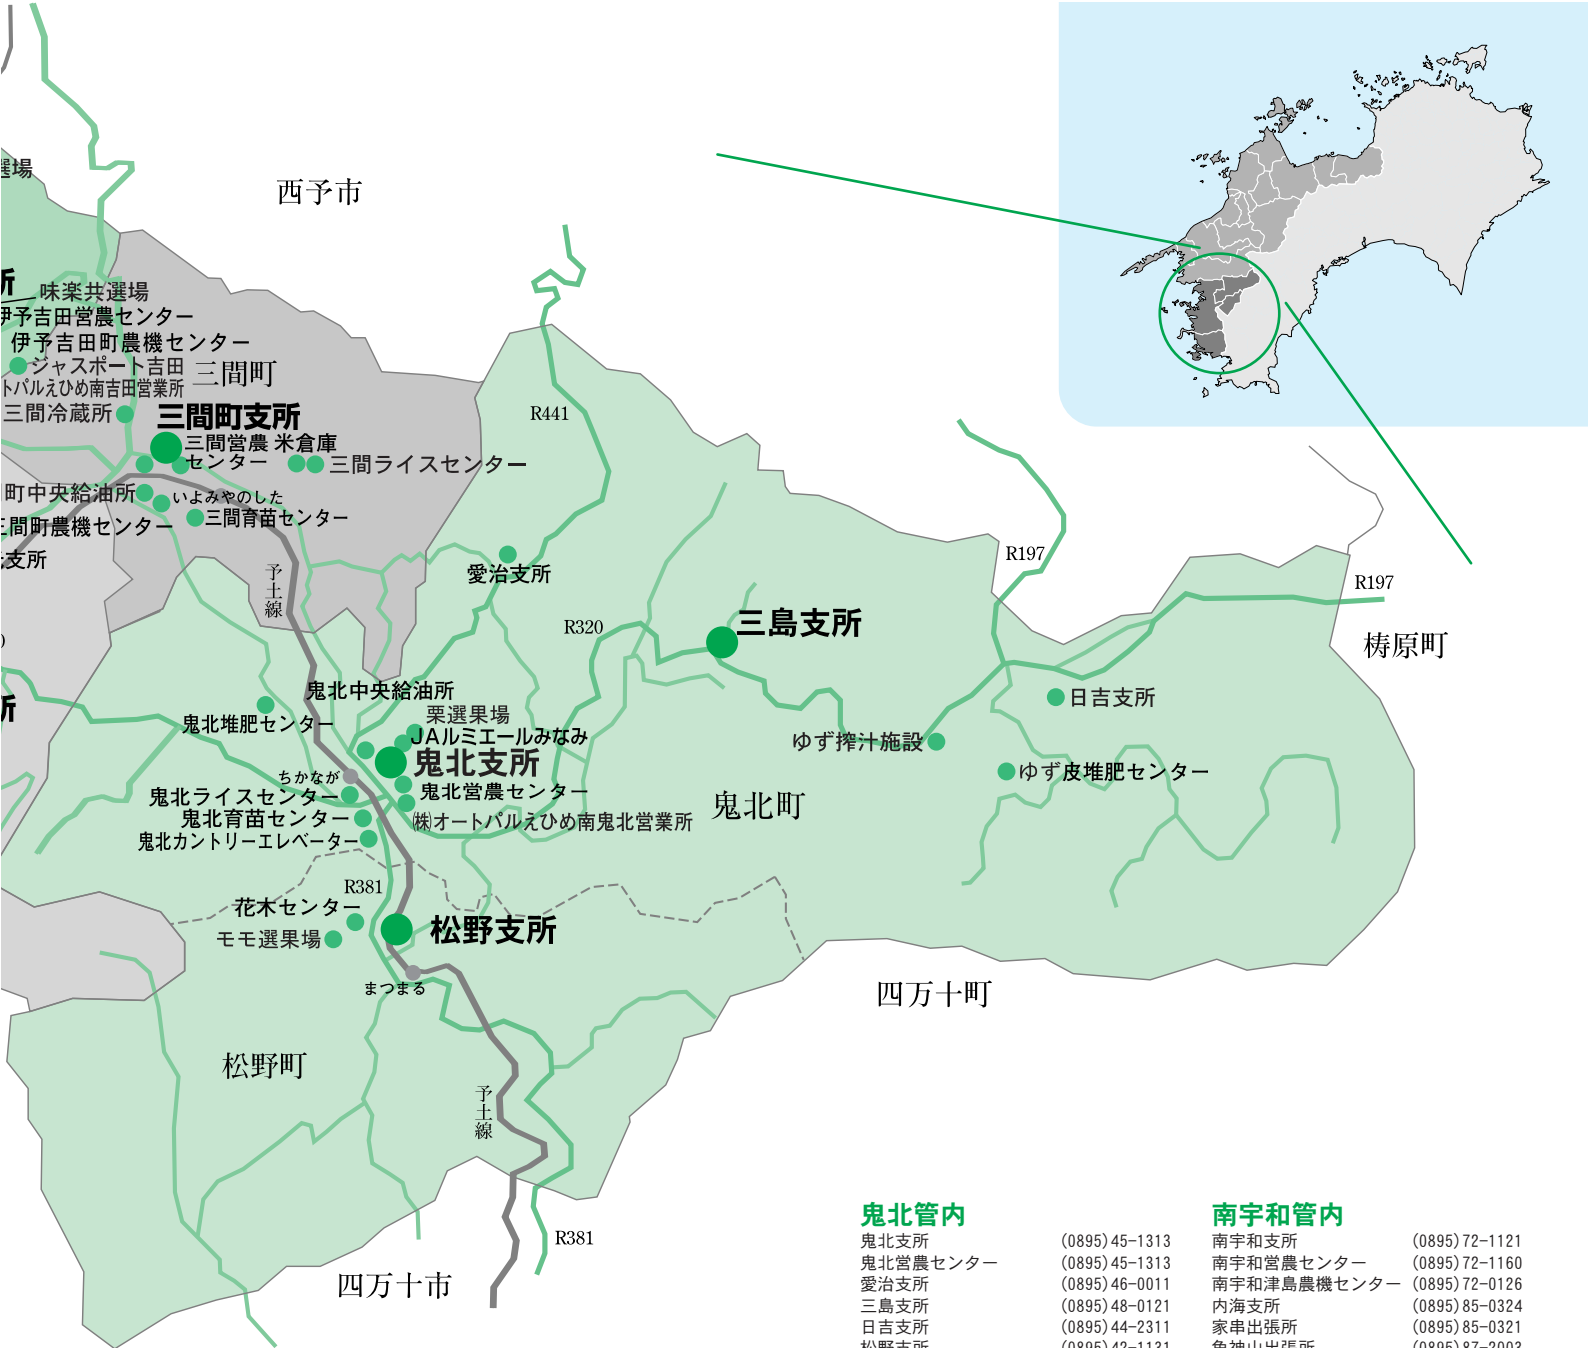

えひめ南農業協同組合本所
(代表) (0895) 22-8111

管理本部	(0895) 22-8113
信用部	(0895) 22-8108
ローンセンター	(0895) 28-6022
共済部	(0895) 20-8061
共済部(査定課)	(0895) 20-0272
営農振興部	(0895) 22-8151
みかん指導販売部	(0895) 22-8118
生活部	(0895) 22-8116
介護福祉センター	(0895) 22-5400

宇和島管内

宇和島支所(信用)	(0895) 22-8114
〃(共済)	(0895) 22-8115
〃(生活)	(0895) 22-8112
宇和島営農センター	(0895) 22-8175
高光支所	(0895) 24-1800
三浦支所	(0895) 29-0004
下波支所	(0895) 29-0131
宇和海第一支所	(0895) 62-0015
蔦淵出張所	(0895) 63-0311
宇和海第二支所	(0895) 64-0311
嘉島出張所	(0895) 64-0023
日振島出張所	(0895) 65-0002
九島支所	(0895) 24-0009
蛤出張所	(0895) 22-3168
本九島出張所	(0895) 24-0010
来村支所	(0895) 22-7722
無月給油所	(0895) 29-0975

特産品センターみなみくん	(0895) 25-6825
手作りパン工房みなみ	(0895) 28-6373
宇和島共選場	(0895) 22-4844

吉田管内

立間中央支所	(0895) 52-0666
伊予吉田営農センター	(0895) 52-2939
伊予吉田町農機センター	(0895) 52-1313
ジャスポート吉田	(0895) 52-0664
吉田支所	(0895) 52-1311
喜佐方支所	(0895) 52-1133
奥南支所	(0895) 54-0121
玉津支所	(0895) 52-1144
直販センター	(0895) 52-1272
味楽共選場	(0895) 52-1120
喜佐方共選場	(0895) 52-2111
玉津共選場	(0895) 52-1212

J A ルミエールよしだ (0895) 45-3610

三間管内

三間町支所	(0895) 58-3322
三間営農センター	(0895) 58-3322
三間町農機センター	(0895) 58-2035
三間ライスセンター	(0895) 58-3434
三間育苗センター	(0895) 58-4060
三間冷蔵所	(0895) 58-4330
三間町中央給油所	(0895) 58-3716

鬼北管内

鬼北支所	(0895) 45-1313
鬼北営農センター	(0895) 45-1313
愛治支所	(0895) 46-0011
三島支所	(0895) 48-0121
日吉支所	(0895) 44-2311
松野支所	(0895) 42-1131
鬼北営共同選果場	(0895) 45-1313
鬼北ライスセンター	(0895) 45-1690
鬼北育苗センター	(0895) 45-1691
鬼北カントリーエレベーター	(0895) 45-1691
花木センター	(0895) 42-0223
モモ選果場	(0895) 42-0223
鬼北中央給油所	(0895) 45-1166
鬼北堆肥センター	(0895) 45-3125
鬼北農機センター	(0895) 45-2727

J A ルミエールみなみ (0895) 45-3610

津島管内

津島支所	(0895) 32-2611
津島営農センター	(0895) 32-5951
御槇支所	(0895) 36-0002
清満支所	(0895) 32-2007
北灘支所	(0895) 32-2917
東南支所	(0895) 32-2809
畑地支所	(0895) 32-2312
下灘支所	(0895) 35-0231
ジャスポート津島	(0895) 32-2704
津島ライスセンター	(0895) 32-5392
津島育苗センター	(0895) 32-4929
津島堆肥センター	(0895) 36-0417

南宇和管内

南宇和支所	(0895) 72-1121
南宇和営農センター	(0895) 72-1160
南宇和津島農機センター	(0895) 72-0126
内海支所	(0895) 85-0324
家串出張所	(0895) 85-0321
魚神山出張所	(0895) 87-2003
御荘支所	(0895) 72-1155
一本松支所	(0895) 84-2345
西海支所	(0895) 82-0003
福浦支所	(0895) 83-0324
ジャスポート愛南	(0895) 72-1120
南宇和充填所	(0895) 72-0126
柑橘共同選果場	(0895) 72-1421
南宇和ライスセンター	(0895) 84-3770
南宇和育苗センター	(0895) 70-1135
南宇和堆肥センター	(0895) 84-3100
マルエムフルーツアイランド	(0895) 74-0131

南宇和葬祭センター (0895) 72-1199

子会社

(株)オートパルえひめ南本社	(0895) 49-6885
宇和島営業所	(0895) 24-1414
吉田営業所	(0895) 52-1138
鬼北営業所	(0895) 45-2161

関連会社

(株) A コープ西日本	
A コープみま店	(0895) 58-2440
A コープ松野店	(0895) 42-1661
A コープつしま店	(0895) 32-2381