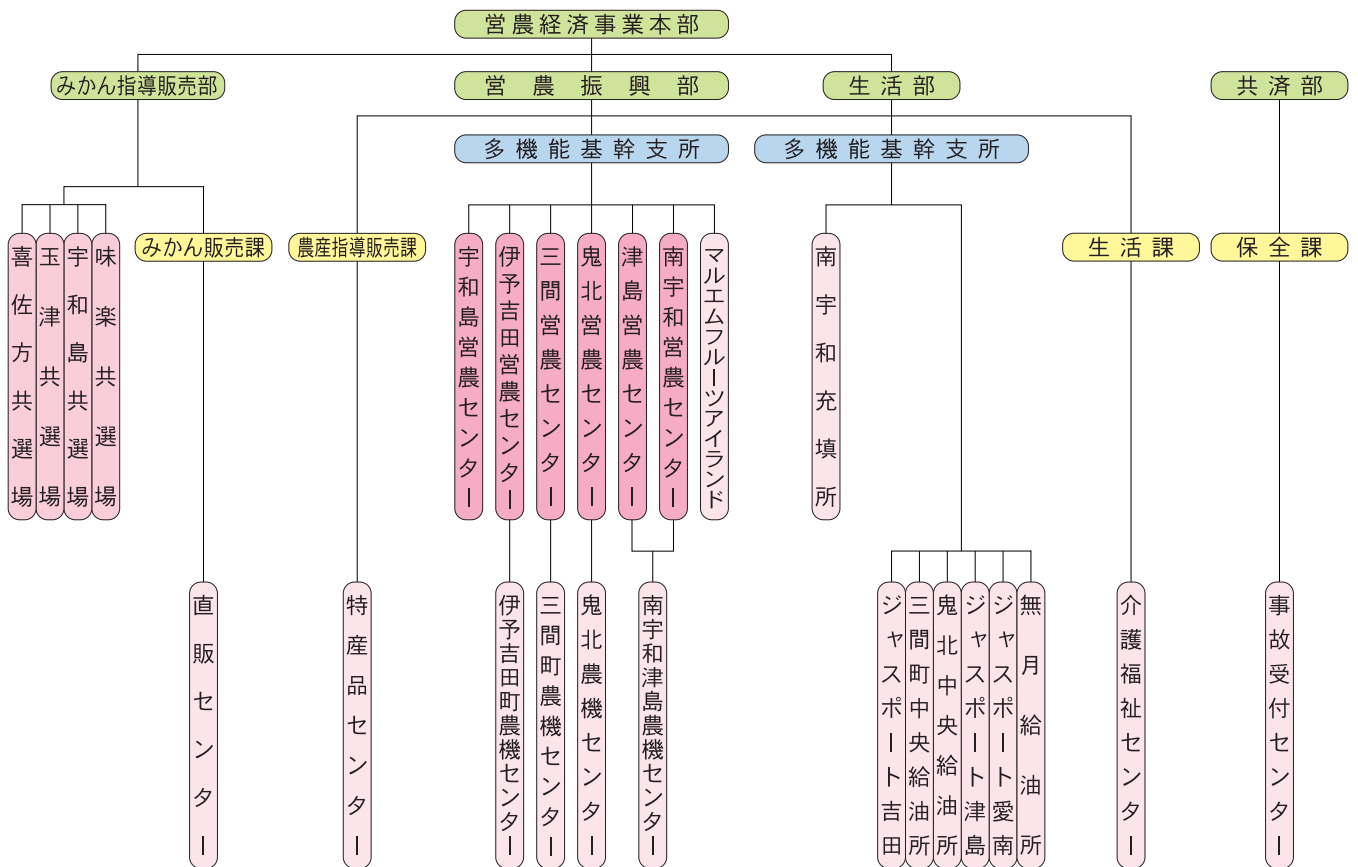

該当する事項ありません。

4 組織機構図

令和3年4月1日現在

- 3 事業本部
- 9 部・室
- 16 課
- 6 多機能基幹支所
- 17 基幹支所
- 13 一般支所
- 13 出張所等
- 6 営農センター
- 4 共選場
- 16 拠点

【支所・出張所等】

※ 〰️は組織のみ

【拠点等】

組織の状況に関する重要事項（令和2年度）

①事業計画再編プランに基づき、令和2年9月29日に小内浦出張所を廃止し、令和2年12月31日大浦出張所を廃止しました。

5 組合員組織の状況

令和3年3月31日現在

組 織 名		支部数	構 成 員 数
運 営 委 員 会	J A えひめ南運営委員会	49	826
	宇和島地区	13	179
	吉田地区	5	104
	三間地区	3	82
	鬼北地区	5	148
	津島地区	7	116
	南宇和地区	16	197
青 年 部	J A えひめ南青年部	5	259
	宇和島支部	1	86
	吉田支部	1	55
	鬼北地域支部	1	56
	津島支部	1	20
	南宇和支部	1	42
女 性 部	J A えひめ南女性部	29	1,150
	宇和島支所	8	155
	伊予吉田町支所	5	125
	三間町支所	1	141
	鬼北支所	4	134
	津島支所	1	140
	南宇和支所	10	455
生 産 販 売 部 会	生産・販売部会	51	4,500
	柑橘生産部会	3	143
	落葉果樹生産部会	2	1,030
	野菜部会	6	444
	稲作部会	4	1,588
	肉牛生産牛部会	4	15
	養豚部会	1	2
	酪農部会	3	8
	柑橘生産販売委員会	4	18
	南予果樹同志会	13	1,158
	温室みかん協議会	1	4
	施設中晩柑部会	1	22
	キウイフルーツ栽培部会	9	68