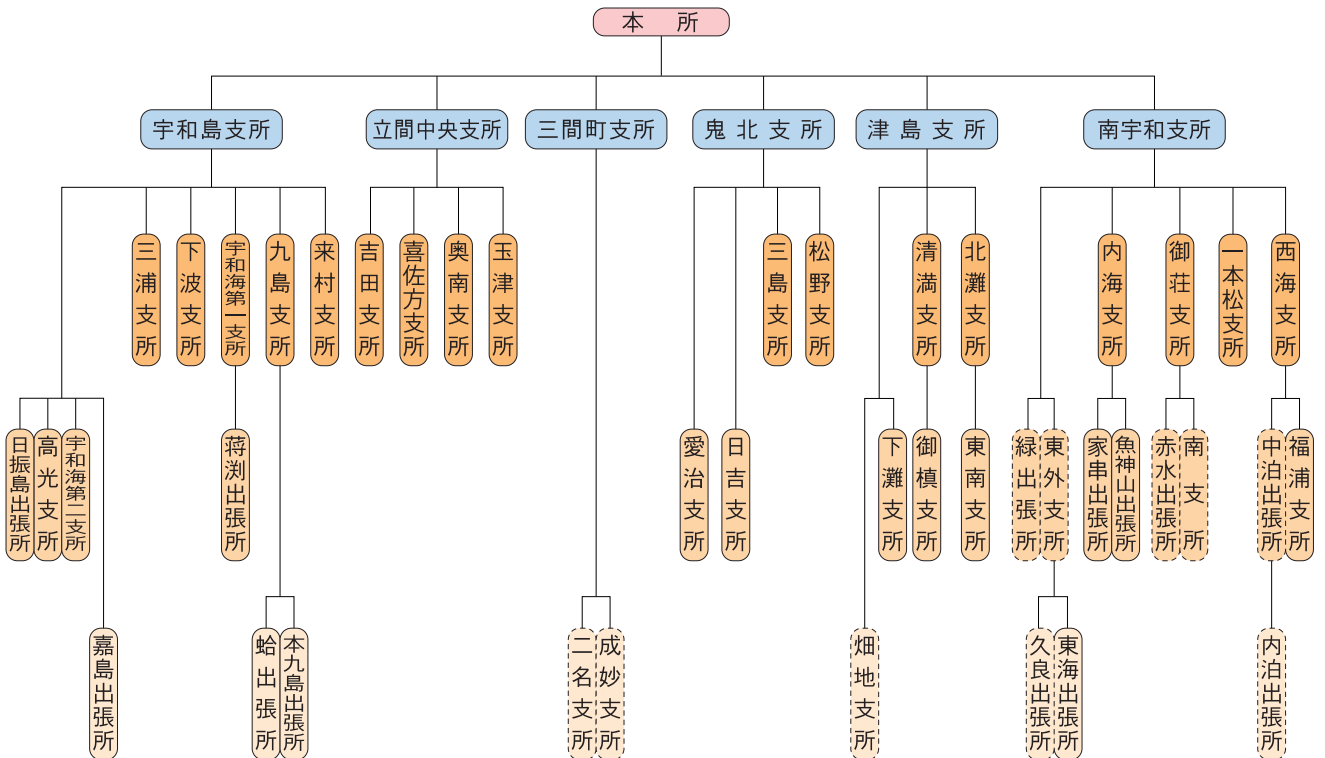

該当する事項ありません。

4 組織機構図

令和3年4月1日現在

- 3 事業本部
- 9 部・室
- 16 課
- 6 多機能基幹支所
- 17 基幹支所
- 13 一般支所
- 13 出張所等
- 6 営農センター
- 4 共選場
- 16 拠点

【支所・出張所等】

※ 〰️は組織のみ

【拠点等】

組織の状況に関する重要事項（令和2年度）

①事業計画再編プランに基づき、令和2年9月29日に小内浦出張所を廃止し、令和2年12月31日大浦出張所を廃止しました。

5 組合員組織の状況

令和3年3月31日現在

組 織 名		支部数	構 成 員 数
運 営 委 員 会	J A えひめ南運営委員会	49	826
	宇和島地区	13	179
	吉田地区	5	104
	三間地区	3	82
	鬼北地区	5	148
	津島地区	7	116
	南宇和地区	16	197
青 年 部	J A えひめ南青年部	5	259
	宇和島支部	1	86
	吉田支部	1	55
	鬼北地域支部	1	56
	津島支部	1	20
	南宇和支部	1	42
女 性 部	J A えひめ南女性部	29	1,150
	宇和島支所	8	155
	伊予吉田町支所	5	125
	三間町支所	1	141
	鬼北支所	4	134
	津島支所	1	140
	南宇和支所	10	455
生 産 販 売 部 会	生産・販売部会	51	4,500
	柑橘生産部会	3	143
	落葉果樹生産部会	2	1,030
	野菜部会	6	444
	稲作部会	4	1,588
	肉牛生産牛部会	4	15
	養豚部会	1	2
	酪農部会	3	8
	柑橘生産販売委員会	4	18
	南予果樹同志会	13	1,158
	温室みかん協議会	1	4
	施設中晩柑部会	1	22
	キウイフルーツ栽培部会	9	68