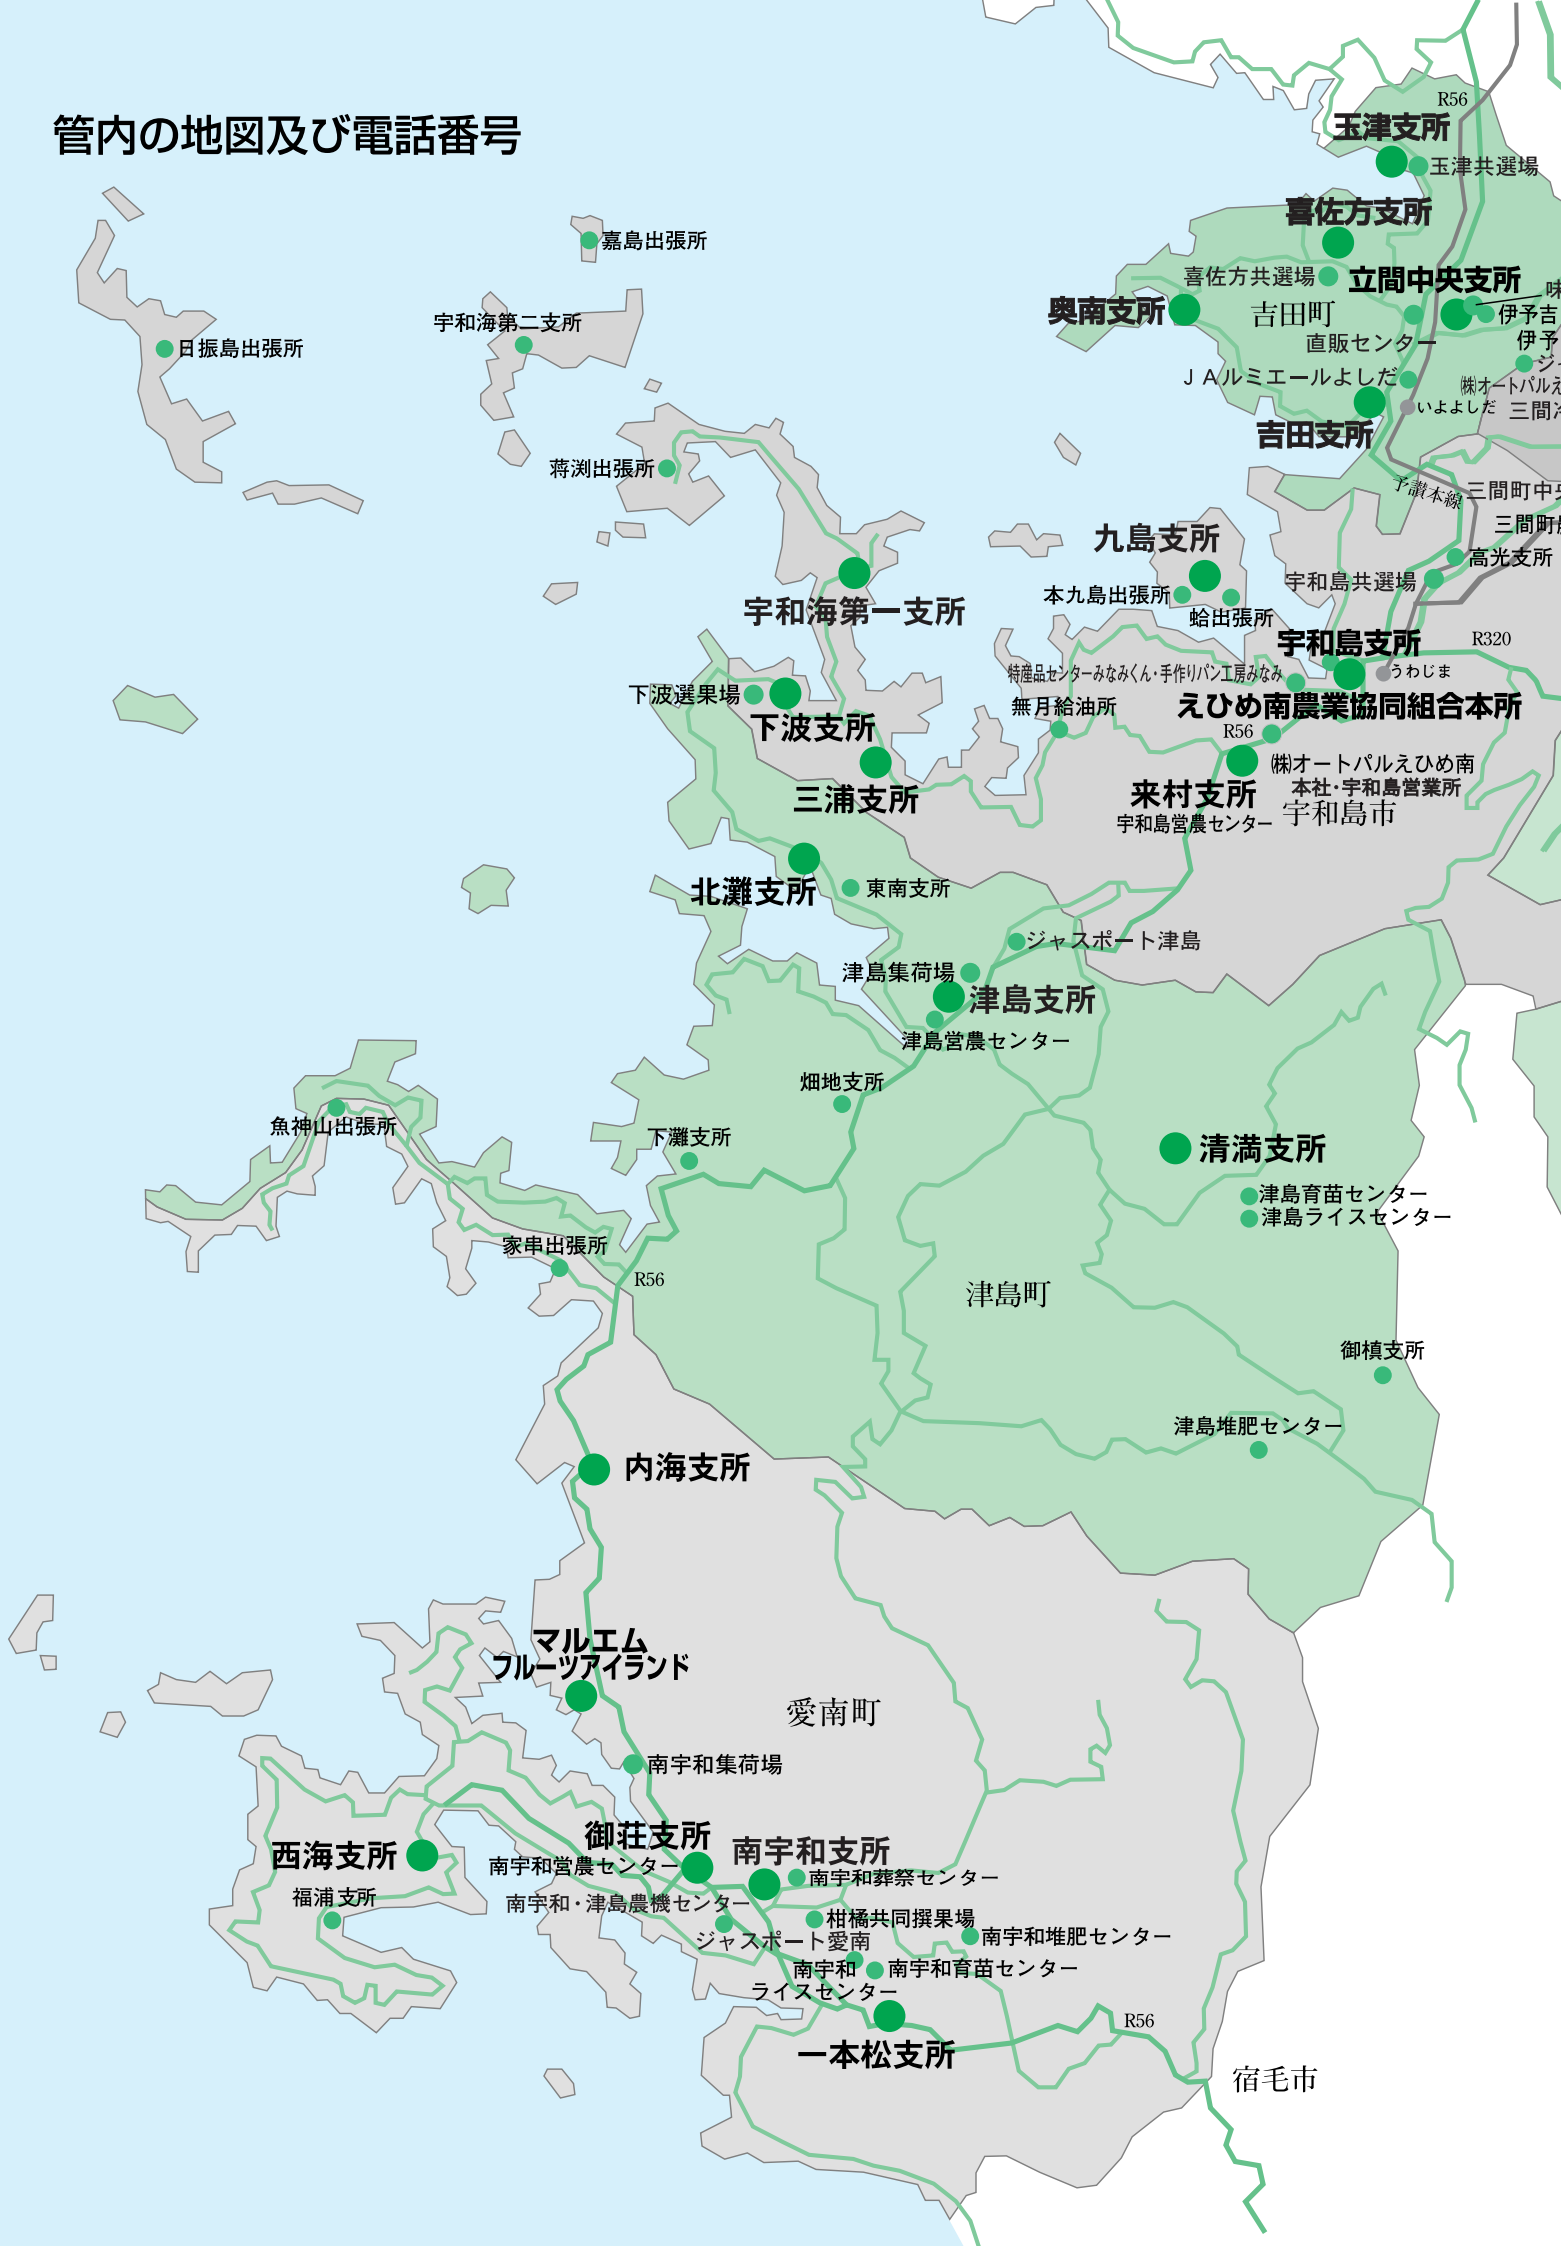

管内の地図及び電話番号

玉津支所

喜佐方支所

立間中央支所

奥南支所

吉田支所

九島支所

宇和海第一支所

下波支所

三浦支所

北灘支所

津島支所

清満支所

内海支所

マルエム
フルーツアイランド

西海支所

御荘支所

南宇和支所

一本松支所

宿毛市

日振島出張所

嘉島出張所

宇和海第二支所

蔣淵出張所

喜佐方共選場

吉田町

直販センター

J.A.ルミエールよしだ

伊予吉

伊予

伊予

味

三間

予讃本線

三間町中

三間町

高光支所

本九島出張所

蛤出張所

宇和島共選場

えひめ南農業協同組合本所

うわじま

特産品センターみなみくん・手作りパン工房みなみ

無月給油所

来村支所

宇和島営農センター

(株)オートバルえひめ南

本社・宇和島営業所

宇和島市

東南支所

ジャスポート津島

津島集荷場

津島営農センター

畑地支所

下灘支所

魚神山出張所

家串出張所

御植支所

津島堆肥センター

津島育苗センター

津島ライスセンター

愛南町

南宇和集荷場

南宇和営農センター

南宇和葬祭センター

南宇和・津島農機センター

柑橘共同撰果場

南宇和堆肥センター

ジャスポート愛南

南宇和育苗センター

南宇和

ライスセンター

福浦支所

宿毛市