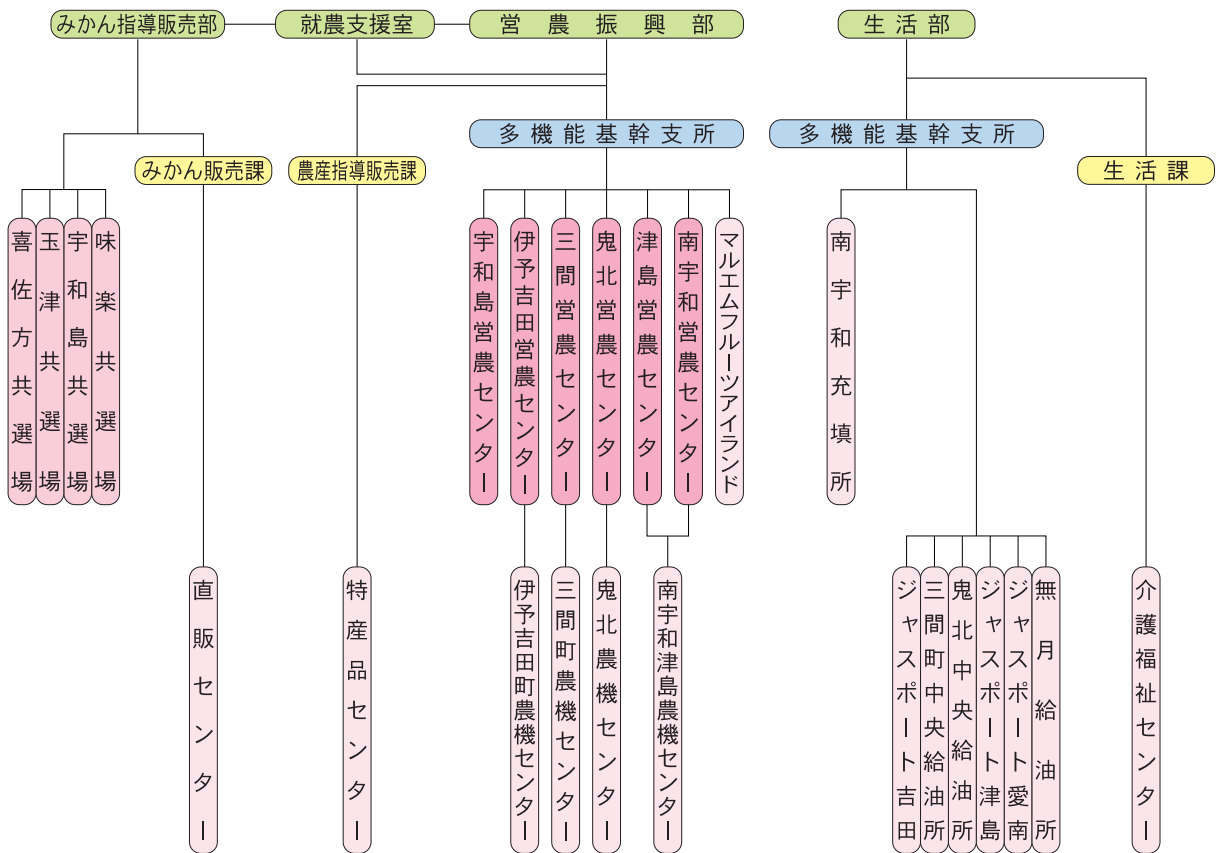

- 3 事業本部
- 10 部・室
- 15 課
- 6 多機能基幹支所
- 17 基幹支所
- 13 一般支所・出張所
- 6 営農センター
- 4 共選場
- 15 拠点

【支所機構図】

※ [] は組織のみ

【拠点等】

5 組合員組織の状況

令和5年3月31日現在
(単位：人)

	組 織 名	支部数	構 成 員 数
運 営 委 員 会	J A えひめ南運営委員会	47	776
	宇和島地区	11	170
	吉田地区	5	97
	三間地区	3	83
	鬼北地区	5	183
	津島地区	7	107
	南宇和地区	16	136
青 年 部	J A えひめ南青年部	5	249
	宇和島支部	1	79
	吉田支部	1	55
	鬼北地域支部	1	55
	津島支部	1	19
	南宇和支部	1	41
女 性 部	J A えひめ南女性部	26	1,085
	宇和島支所	6	140
	伊予吉田町支所	5	118
	三間町支所	1	135
	鬼北支所	4	134
	津島支所	1	135
生 産 販 売 部 会	生産・販売部会	50	4,119
	柑橘生産部会	3	133
	落葉果樹生産部会	2	914
	野菜部会	6	409
	稲作部会	4	1,384
	肉牛生産牛部会	4	15
	養豚部会	1	2
	酪農部会	2	5
	柑橘生産販売委員会	4	18
	南予果樹同志会	13	1,147
	温室みかん協議会	1	4
	施設中晩柑部会	1	21
	キウイフルーツ栽培部会	9	67