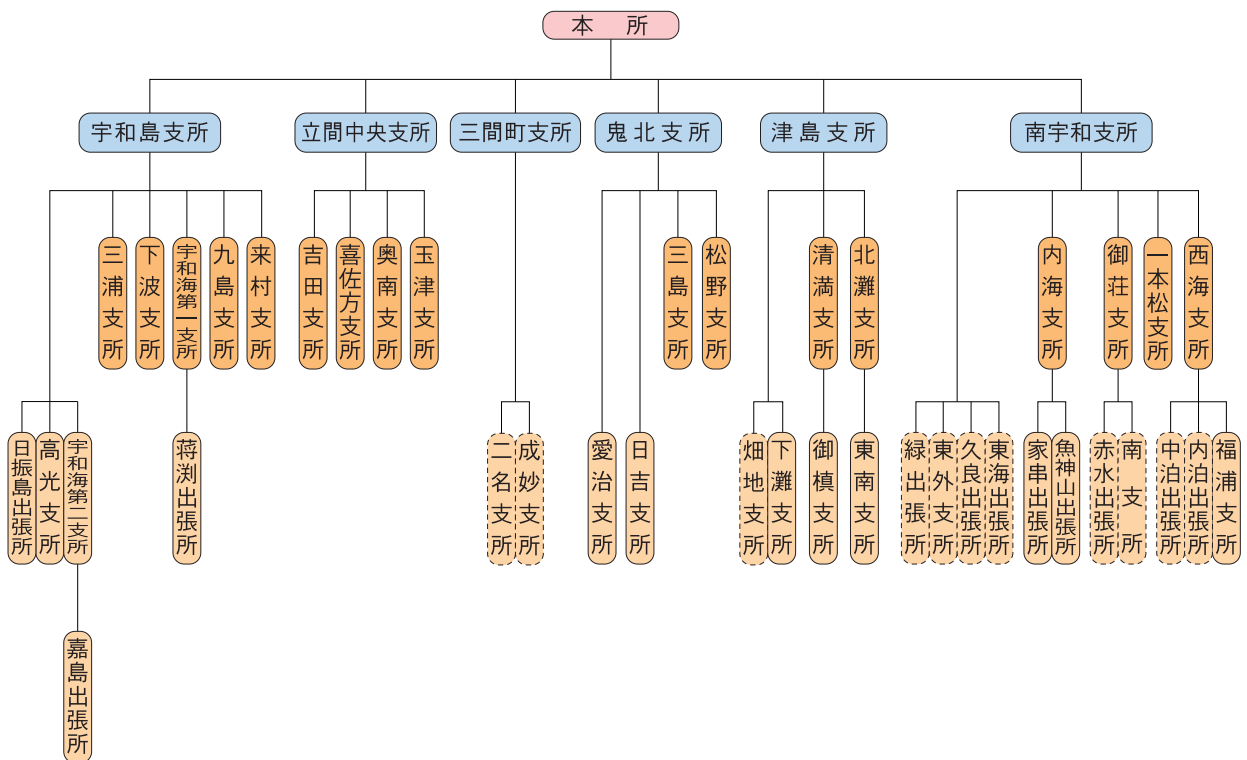

2 組合員数

（単位：組合員数）

区分	2021年度	2022年度	増減
正組合員数	10,133	9,883	△250
個人	10,054	9,804	△250
法人	79	79	—
准組合員数	10,032	10,026	△6
個人	9,985	9,978	△7
法人	47	48	1
合計	20,165	19,909	△256

3 特定信用事業代理業者の状況

該当する事項ありません。

4 組織機構図

令和5年7月1日現在

- 3 事業本部
- 10 部・室
- 15 課
- 6 多機能基幹支所
- 17 基幹支所
- 13 一般支所・出張所
- 6 営農センター
- 4 共選場
- 15 拠点

【支所機構図】

※ [] は組織のみ

【拠点等】

5 組合員組織の状況

令和5年3月31日現在
(単位：人)

	組 織 名	支部数	構 成 員 数
運 営 委 員 会	J A えひめ南運営委員会	47	776
	宇和島地区	11	170
	吉田地区	5	97
	三間地区	3	83
	鬼北地区	5	183
	津島地区	7	107
	南宇和地区	16	136
青 年 部	J A えひめ南青年部	5	249
	宇和島支部	1	79
	吉田支部	1	55
	鬼北地域支部	1	55
	津島支部	1	19
	南宇和支部	1	41
女 性 部	J A えひめ南女性部	26	1,085
	宇和島支所	6	140
	伊予吉田町支所	5	118
	三間町支所	1	135
	鬼北支所	4	134
	津島支所	1	135
生 産 販 売 部 会	生産・販売部会	50	4,119
	柑橘生産部会	3	133
	落葉果樹生産部会	2	914
	野菜部会	6	409
	稲作部会	4	1,384
	肉牛生産牛部会	4	15
	養豚部会	1	2
	酪農部会	2	5
	柑橘生産販売委員会	4	18
	南予果樹同志会	13	1,147
	温室みかん協議会	1	4
	施設中晩柑部会	1	21
	キウイフルーツ栽培部会	9	67