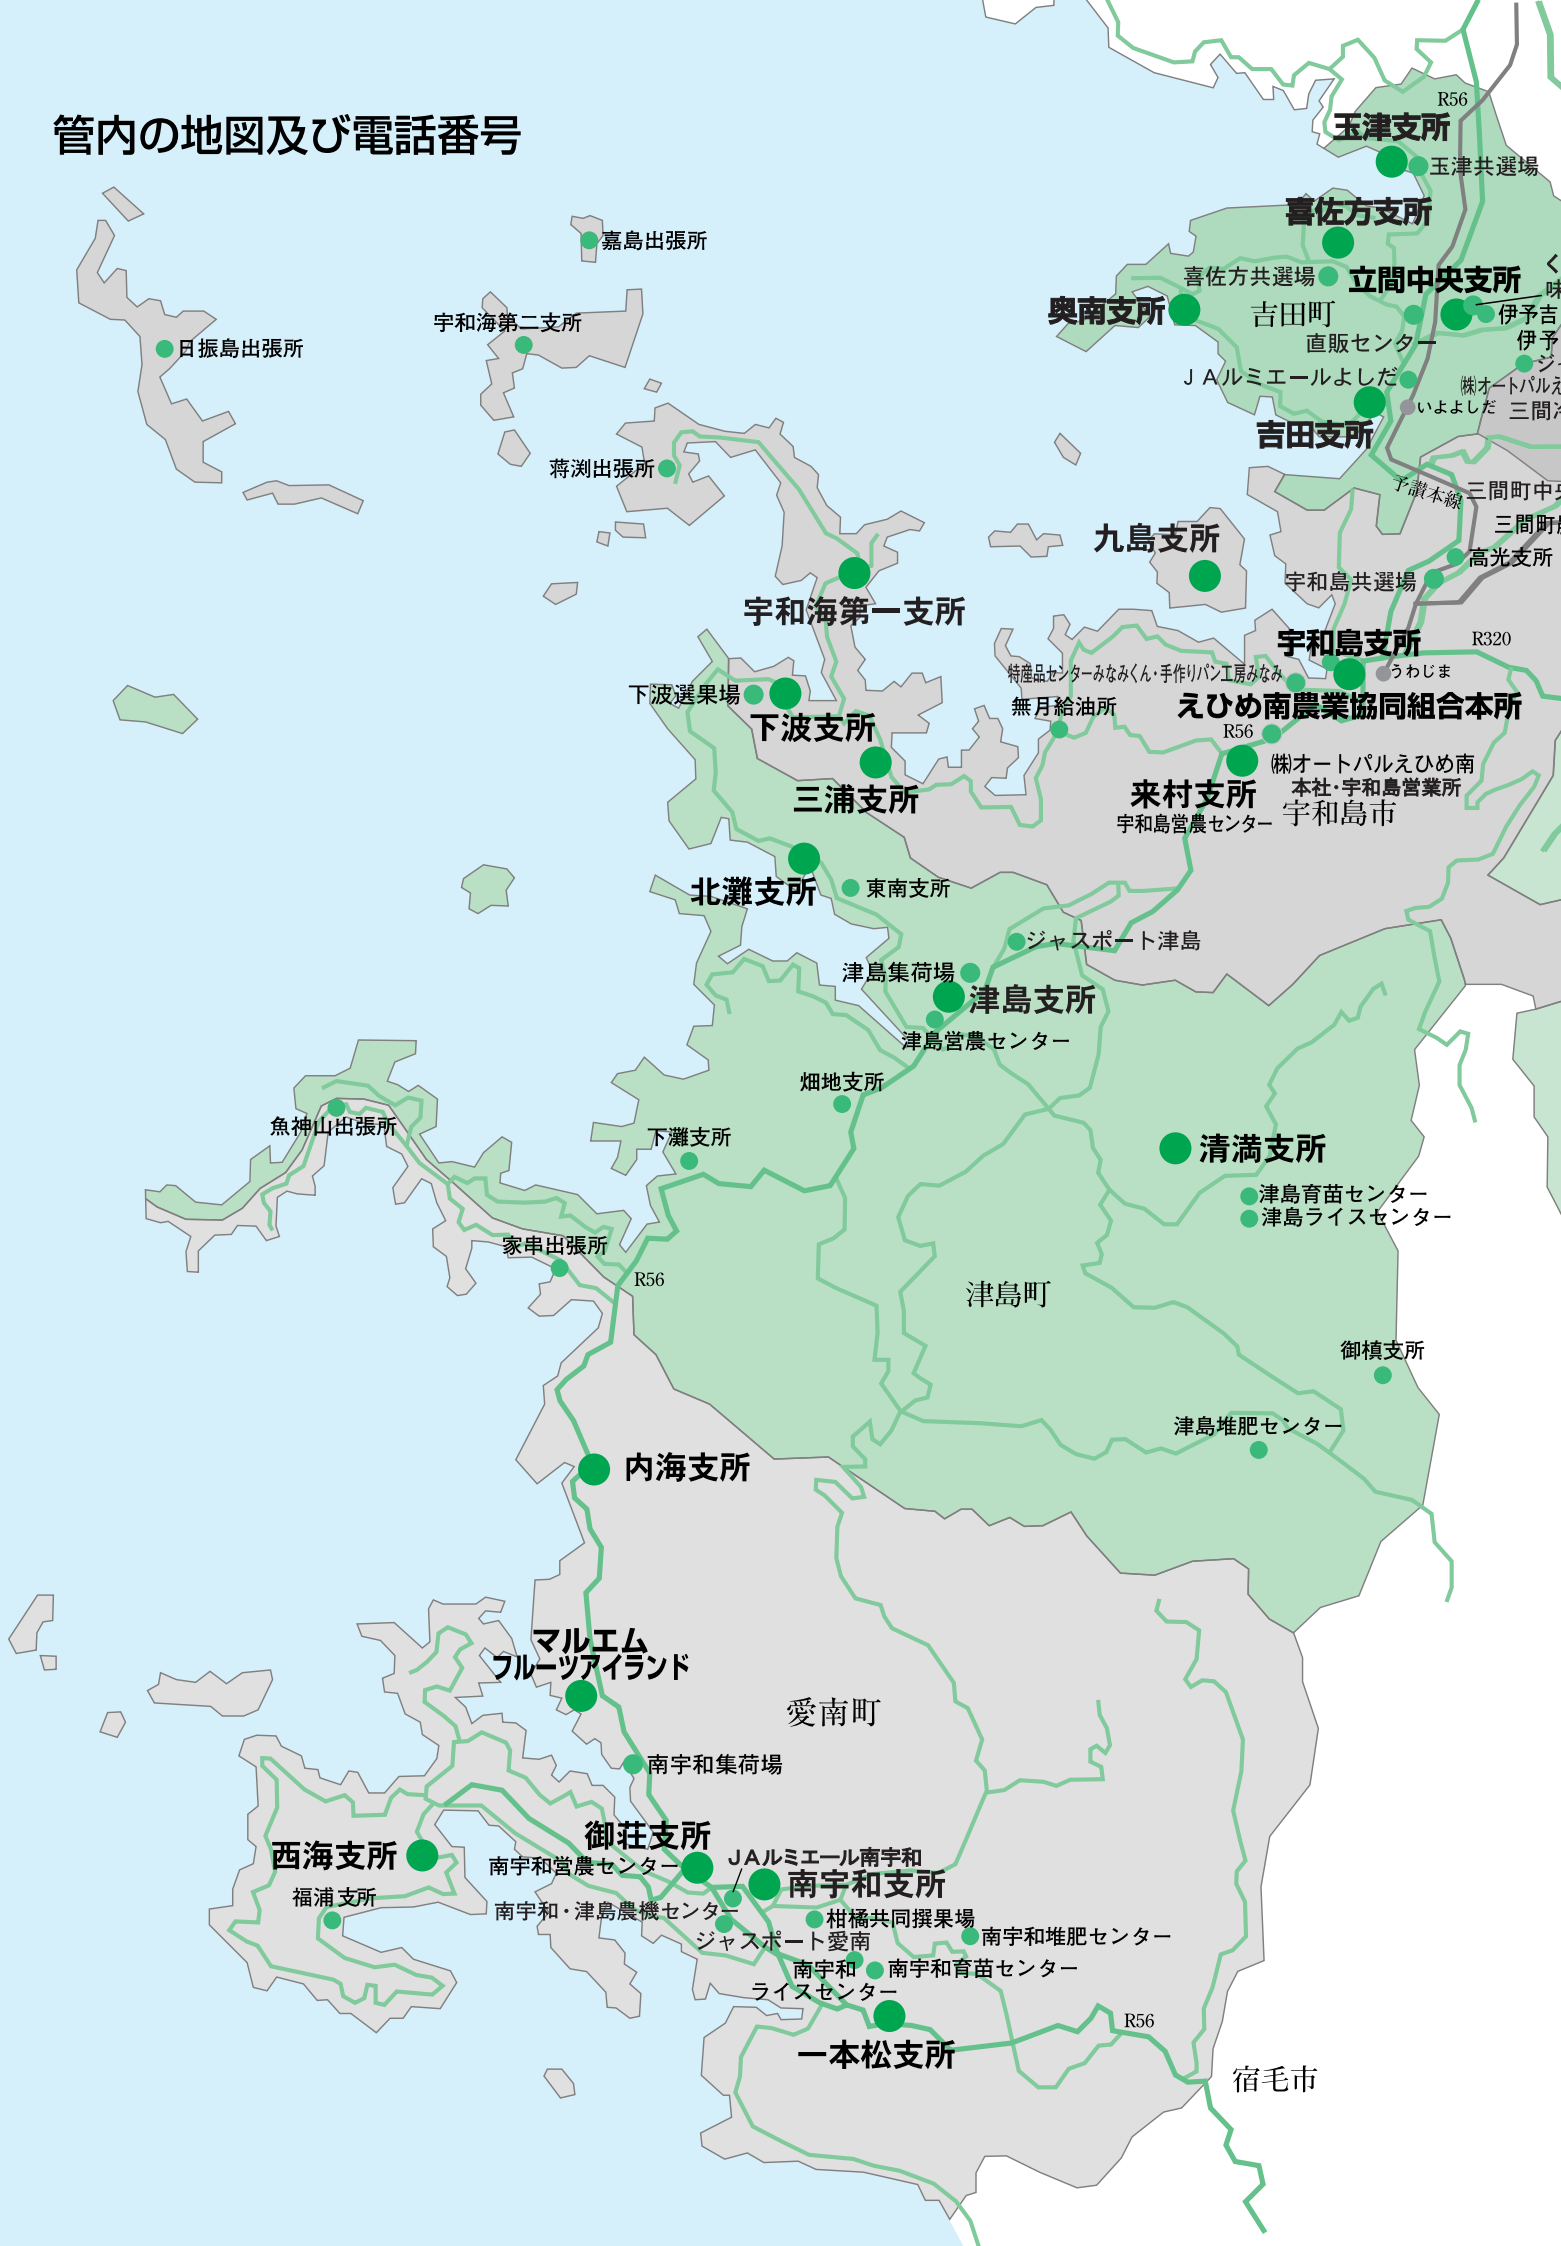

管内の地図及び電話番号