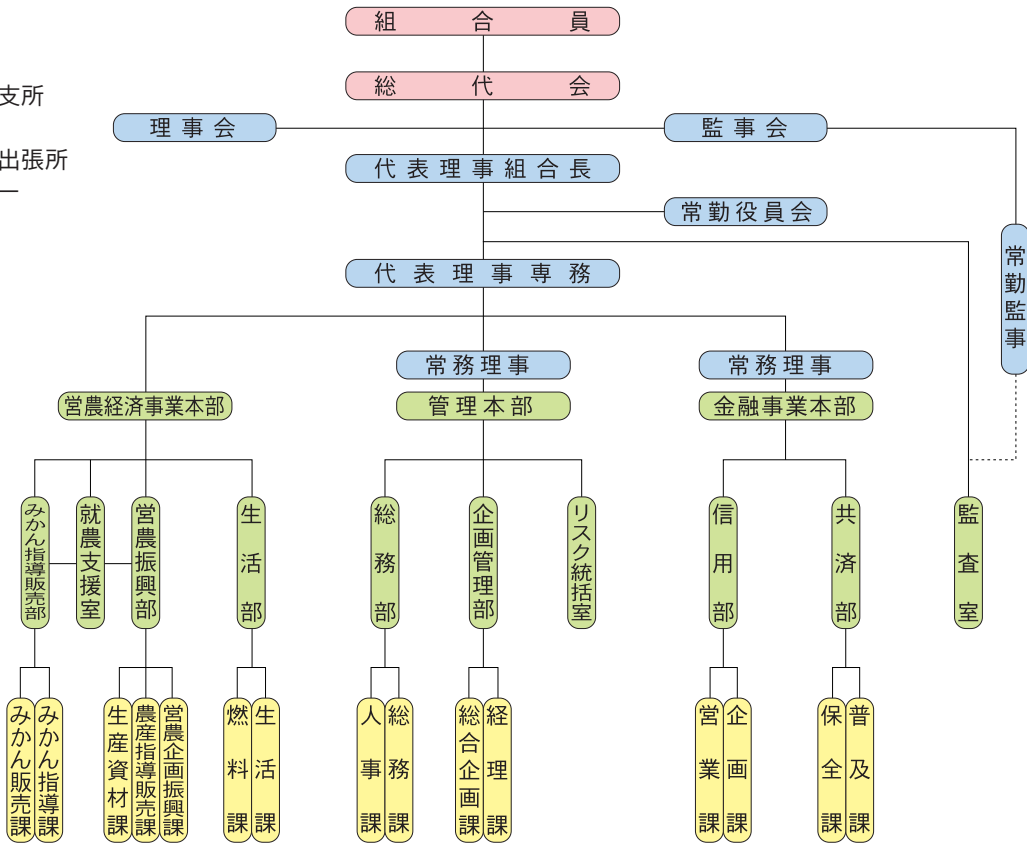

J A の概要

1 役員構成（役員一覧）

理事

（2023年7月1日現在）

役職名	氏名	地区	備考	役職名	氏名	地区	備考
代表理事組合長	吉見 一弥	全地域	実践的能力者	理事	宮本 茂幸	鬼北	実践的能力者
代表理事専務	渡邊 鉄雄	全地域	営農経済担当、実践的能力者	理事	来島 一寿	津島	実践的能力者
常務理事	大西 弘文	全地域	金融担当、実践的能力者	理事	加賀田嘉久	津島	認定農業者
常務理事	山崎 治紀	全地域	管理・審査担当、実践的能力者	理事	児島 一義	南宇和	認定農業者
主任理事	清家多美雄	吉田	認定農業者	理事	埜下 浩孝	南宇和	実践的能力者
主任理事	井上 和久	宇和島	実践的能力者	理事	孝野 覚也	南宇和	認定農業者
主任理事	中尾 豊	三間	実践的能力者	理事	塚岡 伸子	南宇和	女性理事、実践的能力者
主任理事	毛利 彰男	鬼北	認定農業者	理事	赤松 宣明	南宇和	認定農業者
主任理事	山村 喜治	津島	認定農業者	理事	池田 栄	南宇和	実践的能力者
主任理事	松岡 憲二	南宇和	実践的能力者	理事	三好 綾	全地域	女性理事
理事	中平 晋作	宇和島	認定農業者	理事	清水富士子	全地域	女性理事
理事	宮本 吉康	宇和島	実践的能力者	理事	高橋 聖子	全地域	女性理事
理事	崎須賀与人	宇和島	認定農業者	理事	濱田喜代美	全地域	女性理事
理事	岡田 泰	宇和島	実践的能力者	代表監事	児玉 恵	吉田	
理事	河野 新也	吉田	実践的能力者	常勤監事	入船 功	全地域	
理事	清家 茂邦	吉田	認定農業者	監事	宮下 幸治	宇和島	
理事	高山 一幸	三間	認定農業者	監事	高山 俊治	三間	
理事	芝 一意	鬼北	実践的能力者	監事	角田 一	津島	
理事	兵頭 一誠	鬼北	実践的能力者	監事	立花 秀樹	南宇和	
理事	松浦 靖	鬼北	実践的能力者	監事	門多 史朗	—	員外監事

2 組合員数

（単位：組合員数）

区分	2021年度	2022年度	増減
正組合員数	10,133	9,883	△250
個人	10,054	9,804	△250
法人	79	79	—
准組合員数	10,032	10,026	△6
個人	9,985	9,978	△7
法人	47	48	1
合計	20,165	19,909	△256

3 特定信用事業代理業者の状況

該当する事項ありません。

4 組織機構図

令和5年7月1日現在

- 3 事業本部
- 10 部・室
- 15 課
- 6 多機能基幹支所
- 17 基幹支所
- 13 一般支所・出張所
- 6 営農センター
- 4 共選場
- 15 拠点

【支所機構図】

※ [] は組織のみ

【拠点等】

5 組合員組織の状況

令和5年3月31日現在
(単位：人)

	組 織 名	支部数	構 成 員 数
運 営 委 員 会	J A えひめ南運営委員会	47	776
	宇和島地区	11	170
	吉田地区	5	97
	三間地区	3	83
	鬼北地区	5	183
	津島地区	7	107
	南宇和地区	16	136
青 年 部	J A えひめ南青年部	5	249
	宇和島支部	1	79
	吉田支部	1	55
	鬼北地域支部	1	55
	津島支部	1	19
	南宇和支部	1	41
女 性 部	J A えひめ南女性部	26	1,085
	宇和島支所	6	140
	伊予吉田町支所	5	118
	三間町支所	1	135
	鬼北支所	4	134
	津島支所	1	135
生 産 販 売 部 会	生産・販売部会	50	4,119
	柑橘生産部会	3	133
	落葉果樹生産部会	2	914
	野菜部会	6	409
	稲作部会	4	1,384
	肉牛生産牛部会	4	15
	養豚部会	1	2
	酪農部会	2	5
	柑橘生産販売委員会	4	18
	南予果樹同志会	13	1,147
	温室みかん協議会	1	4
	施設中晩柑部会	1	21
	キウイフルーツ栽培部会	9	67