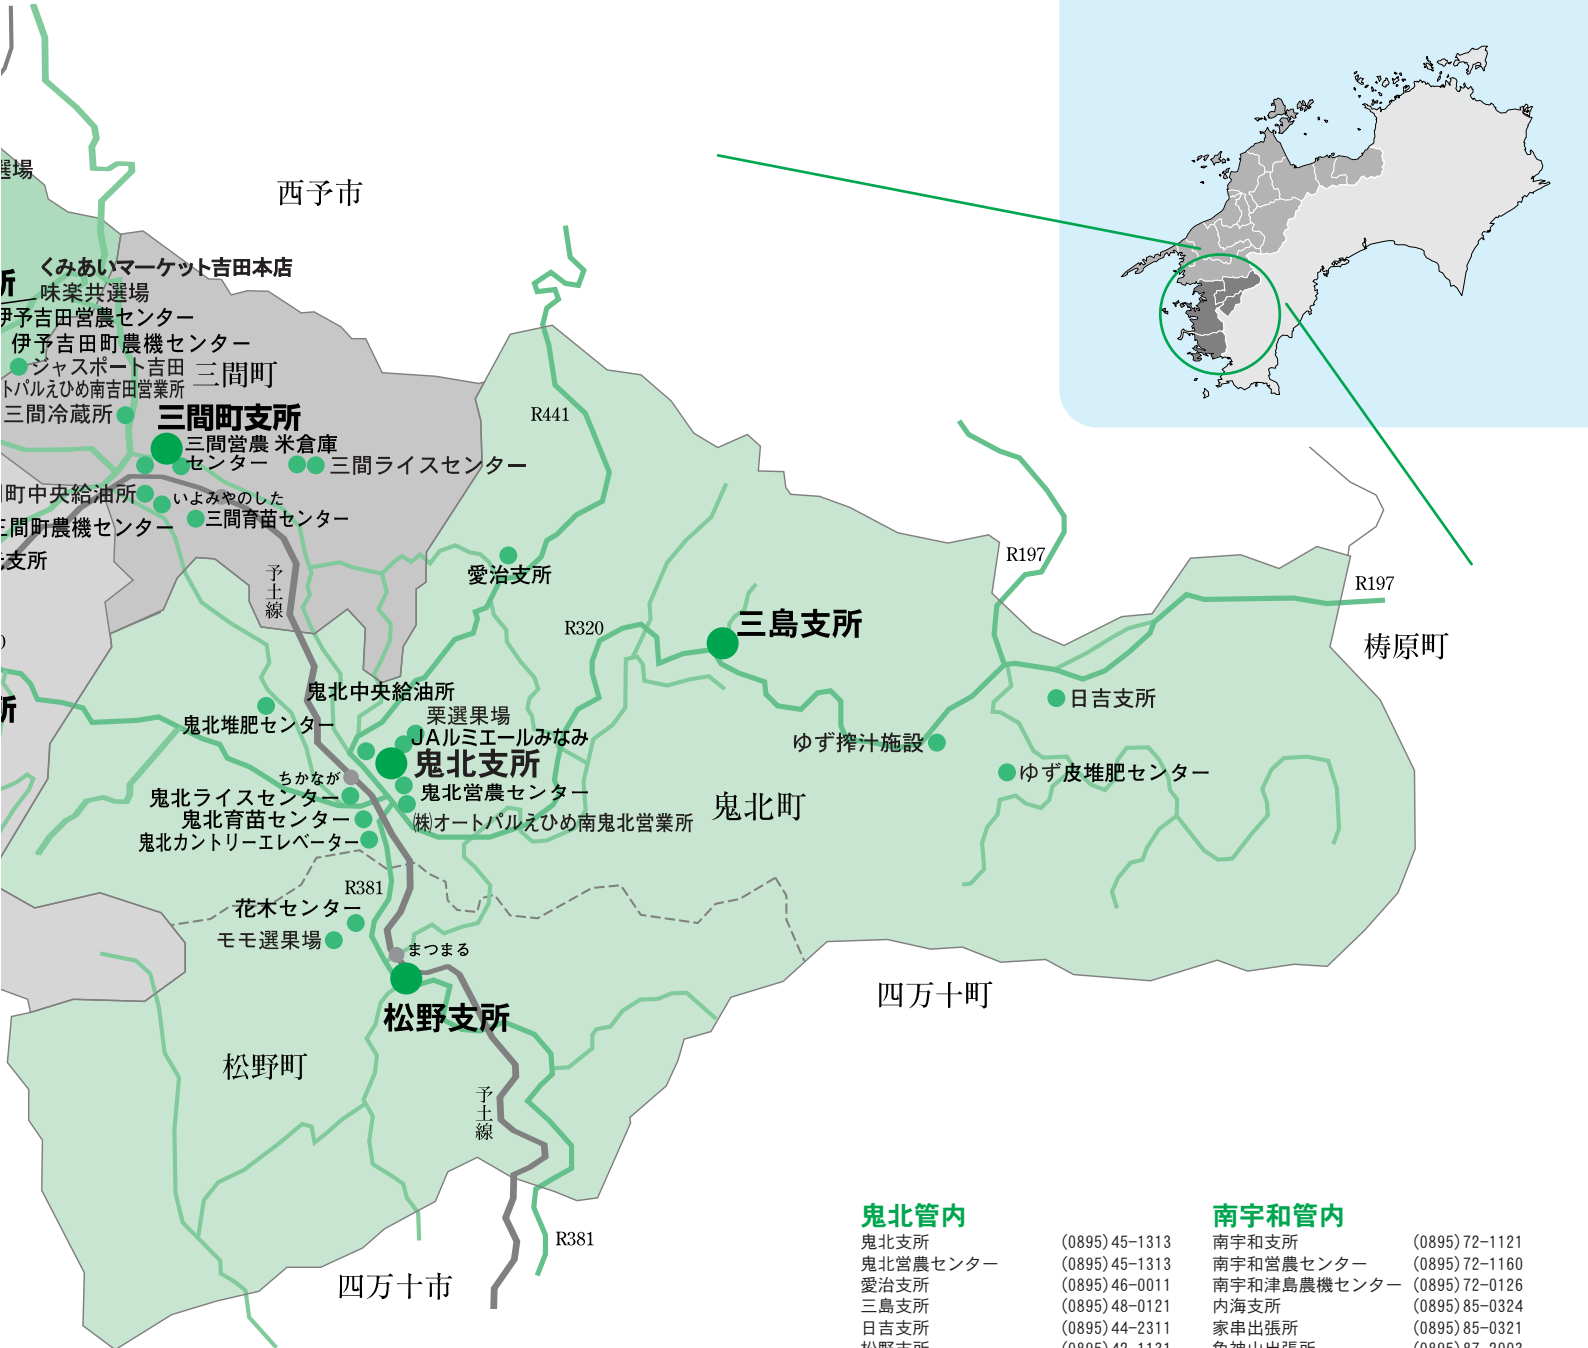

えひめ南農業協同組合本所
(代表) (0895) 22-8111

管理本部	(0895) 22-8113
信用部	(0895) 22-8108
共済部	(0895) 20-8061
共済部(査定課)	(0895) 20-0272
営農振興部	(0895) 22-8151
みかん指導販売部	(0895) 22-8118
生活部	(0895) 22-8116
介護福祉センター	(0895) 22-5400

宇和島管内

宇和島支所(信用)	(0895) 22-8114
〃(融資)	(0895) 28-6022
〃(共済)	(0895) 22-8115
〃(生活)	(0895) 22-8112
宇和島営農センター	(0895) 22-8175
高光支所	(0895) 24-1800
三浦支所	(0895) 29-0004
下波支所	(0895) 29-0131
宇和海第一支所	(0895) 62-0015
蔦洲出張所	(0895) 63-0311
宇和海第二支所	(0895) 64-0311
嘉島出張所	(0895) 64-0023
日振島出張所	(0895) 65-0002
九島支所	(0895) 24-0009
来村支所	(0895) 22-7722
無月給油所	(0895) 29-0975

特産品センターみなみくん	(0895) 25-6825
手作りパン工房みなみ	(0895) 28-6373
宇和島共選場	(0895) 22-4844

吉田管内

立間中央支所	(0895) 52-0666
伊予吉田営農センター	(0895) 52-2939
伊予吉田町農機センター	(0895) 52-1313
くみあいマーケット吉田本店	(0895) 52-3588
ジャスポート吉田	(0895) 52-0664
吉田支所	(0895) 52-1311
喜佐方支所	(0895) 52-1133
奥南支所	(0895) 54-0121
玉津支所	(0895) 52-1144
直販センター	(0895) 52-1272
味楽共選場	(0895) 52-1120
喜佐方共選場	(0895) 52-2111
玉津共選場	(0895) 52-1212

J A ルミエールよしだ (0895) 45-3610

三間管内

三間町支所	(0895) 58-3322
三間営農センター	(0895) 58-3322
三間町農機センター	(0895) 58-2035
三間ライスセンター	(0895) 58-3434
三間育苗センター	(0895) 58-4060
三間冷蔵所	(0895) 58-4330
三間町中央給油所	(0895) 58-3716

鬼北管内

鬼北支所	(0895) 45-1313
鬼北営農センター	(0895) 45-1313
愛治支所	(0895) 46-0011
三島支所	(0895) 48-0121
日吉支所	(0895) 44-2311
松野支所	(0895) 42-1131
鬼北栗共同選果場	(0895) 45-1313
鬼北ライスセンター	(0895) 45-1690
鬼北育苗センター	(0895) 45-1691
鬼北カントリーエレベーター	(0895) 45-1691
花木センター	(0895) 42-0223
モモ選果場	(0895) 42-0223
鬼北中央給油所	(0895) 45-1166
鬼北堆肥センター	(0895) 45-3125
鬼北農機センター	(0895) 45-2727
J A ルミエールみなみ	(0895) 45-3610

津島管内

津島支所	(0895) 32-2611
津島営農センター	(0895) 32-5951
御横支所	(0895) 36-0002
清満支所	(0895) 32-2007
北灘支所	(0895) 32-2917
東南支所	(0895) 32-2809
畑地支所	(0895) 32-2312
下灘支所	(0895) 35-0231
ジャスポート津島	(0895) 32-2704
津島ライスセンター	(0895) 32-5392
津島育苗センター	(0895) 32-4929
津島堆肥センター	(0895) 36-0417

南宇和管内

南宇和支所	(0895) 72-1121
南宇和営農センター	(0895) 72-1160
南宇和津島農機センター	(0895) 72-0126
内海支所	(0895) 85-0324
家串出張所	(0895) 85-0321
魚神山出張所	(0895) 87-2003
御荘支所	(0895) 72-1155
一本松支所	(0895) 84-2345
西海支所	(0895) 82-0003
福浦支所	(0895) 83-0324
ジャスポート愛南	(0895) 72-1120
南宇和充填所	(0895) 72-0126
柑橘共同選果場	(0895) 72-1421
南宇和ライスセンター	(0895) 84-3770
南宇和育苗センター	(0895) 70-1135
南宇和堆肥センター	(0895) 84-3100
マルエムフルーツアイランド	(0895) 74-0131

J A ルミエール南宇和 (0895) 72-1199

子会社

(株)オートパルえひめ南本社	(0895) 49-6885
宇和島営業所	(0895) 24-1414
吉田営業所	(0895) 52-1138
鬼北営業所	(0895) 45-2161

関連会社

(株) A コープ西日本	
A コープみま店	(0895) 58-2440
A コープ松野店	(0895) 42-1661
A コープつしま店	(0895) 32-2381