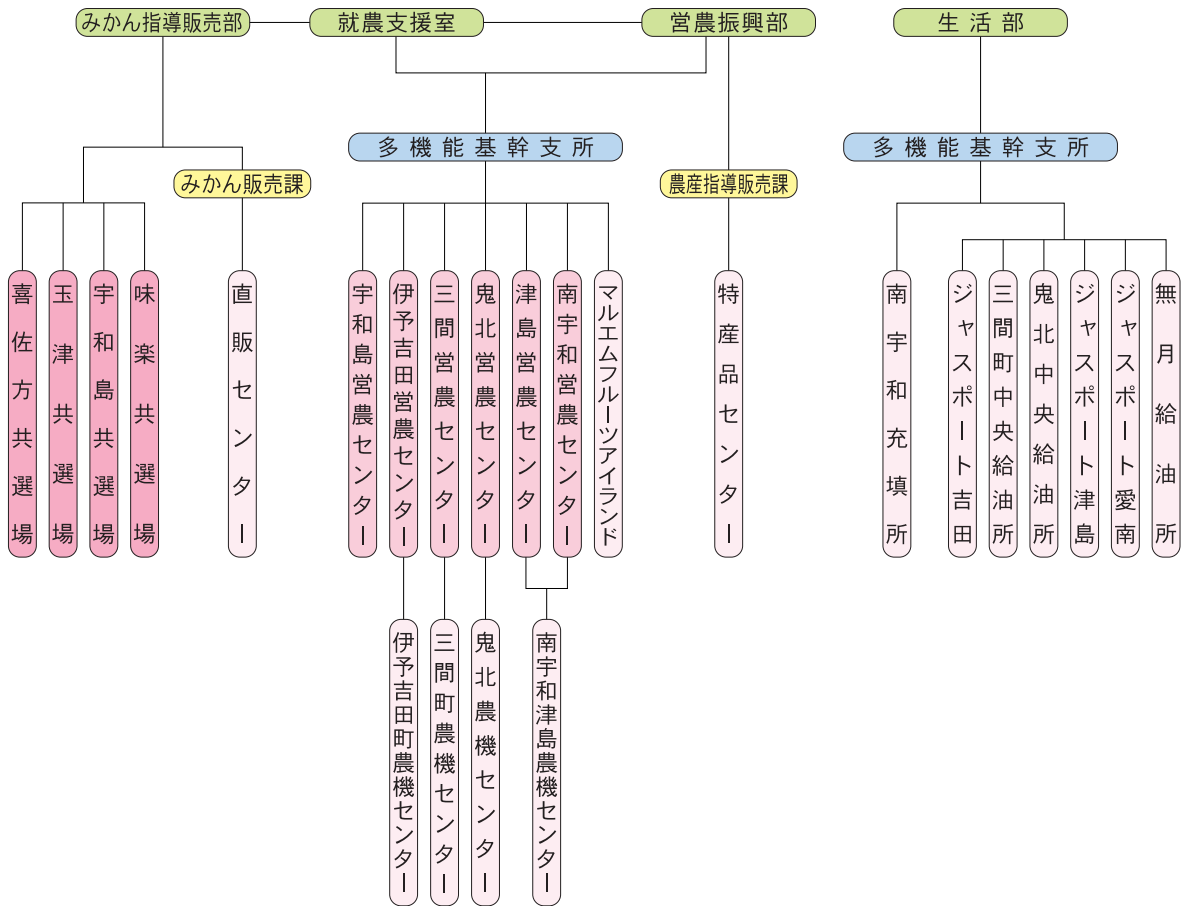

2 組合員数

（単位：組合員数）

区分	2022年度	2023年度	増減
正組合員数	9,883	9,847	△36
個	9,804	9,763	△41
法	79	84	5
准組合員数	10,026	10,048	22
個	9,978	9,999	21
法	48	49	1
合計	19,909	19,895	△14

3 特定信用事業代理業者の状況

該当する事項ありません。

4 組織機構図

令和6年7月1日現在

- 3 事業本部
- 10 部・室
- 15 課
- 6 多機能基幹支所
- 17 基幹支所
- 13 一般支所・出張所
- 6 営農センター
- 4 共選場
- 14 拠点

【支所配置図】

【拠点等】

【運営委員会組織図】

5 組合員組織の状況

令和6年3月31日現在
(単位：人)

組 織 名		支部数	構 成 員 数
運 営 委 員 会	J A え ひ め 南 運 営 委 員 会	47	776
	宇和島地区	11	170
	吉田地区	5	97
	三間地区	3	83
	鬼北地区	5	183
	津島地区	7	107
	南宇和地区	16	136
青 年 部	J A え ひ め 南 青 年 部	5	251
	宇和島支部	1	76
	吉田支部	1	55
	鬼北地域支部	1	55
	津島支部	1	20
	南宇和支部	1	45
女 性 部	J A え ひ め 南 女 性 部	26	1,043
	宇和島支所	6	138
	伊予吉田町支所	5	113
	三間町支所	1	127
	鬼北支所	4	123
	津島支所	1	133
	南宇和支所	9	409
生 産 販 売 部 会	生 産 ・ 販 売 部 会	55	4,016
	柑 橘 生 産 部 会	4	746
	落 葉 果 樹 生 産 部 会	6	370
	野 菜 部 会	6	441
	稲 作 部 会	4	1,401
	肉 牛 生 産 牛 部 会	4	15
	養 豚 部 会	1	2
	酪 農 部 会	2	5
	柑 橘 生 産 販 売 委 員 会	4	18
	南 予 果 樹 同 志 会	13	931
	温 室 み か ん 協 議 会	1	3
	施 設 中 晩 柑 部 会	1	21
	キ ウ イ フ ル ー ツ 栽 培 部 会	9	63