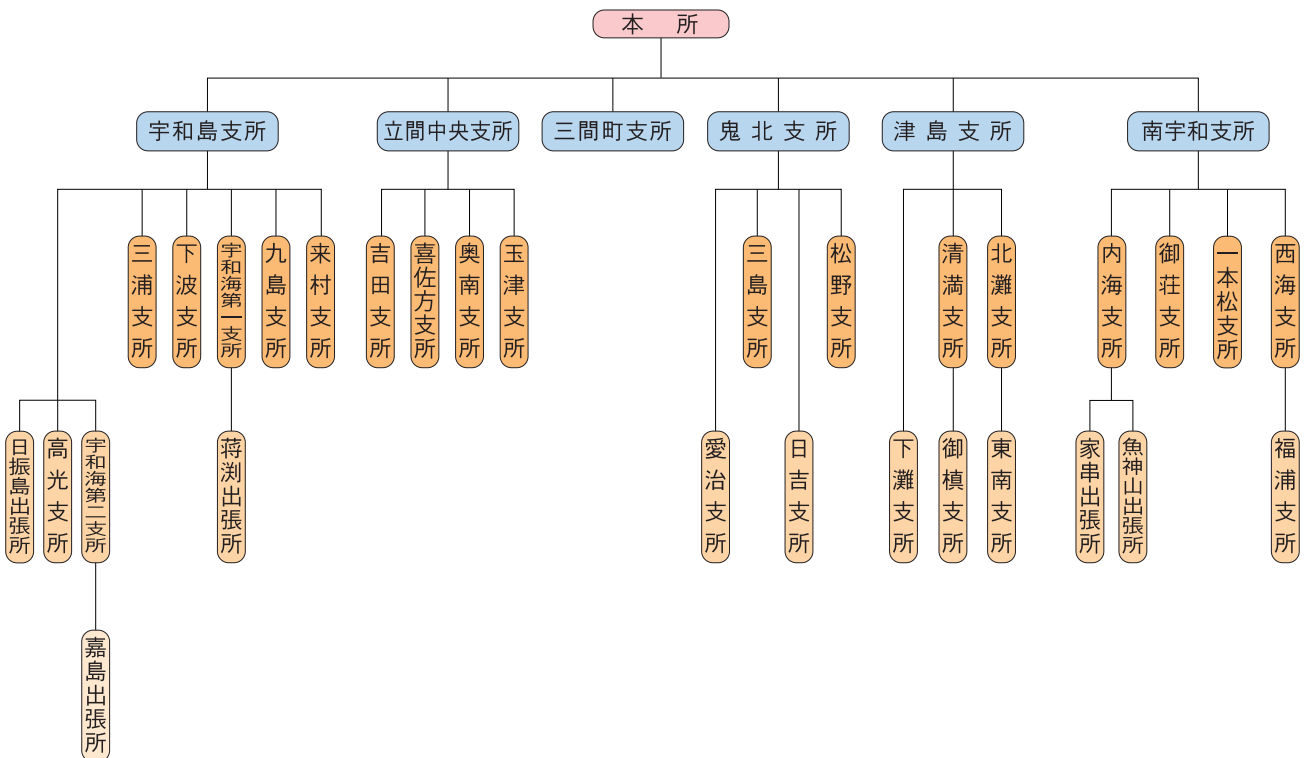

2 組合員数

（単位：組合員数）

区分	2022年度	2023年度	増減
正組合員数	9,883	9,847	△36
個	9,804	9,763	△41
法	79	84	5
准組合員数	10,026	10,048	22
個	9,978	9,999	21
法	48	49	1
合計	19,909	19,895	△14

3 特定信用事業代理業者の状況

該当する事項ありません。

4 組織機構図

令和6年7月1日現在

- 3 事業本部
- 10 部・室
- 15 課
- 6 多機能基幹支所
- 17 基幹支所
- 13 一般支所・出張所
- 6 営農センター
- 4 共選場
- 14 拠点

【支所配置図】

【拠点等】

【運営委員会組織図】

5 組合員組織の状況

令和6年3月31日現在
(単位：人)

組 織 名		支部数	構 成 員 数
運 営 委 員 会	J A え ひ め 南 運 営 委 員 会	47	776
	宇和島地区	11	170
	吉田地区	5	97
	三間地区	3	83
	鬼北地区	5	183
	津島地区	7	107
	南宇和地区	16	136
青 年 部	J A え ひ め 南 青 年 部	5	251
	宇和島支部	1	76
	吉田支部	1	55
	鬼北地域支部	1	55
	津島支部	1	20
	南宇和支部	1	45
女 性 部	J A え ひ め 南 女 性 部	26	1,043
	宇和島支所	6	138
	伊予吉田町支所	5	113
	三間町支所	1	127
	鬼北支所	4	123
	津島支所	1	133
	南宇和支所	9	409
生 産 販 売 部 会	生 産 ・ 販 売 部 会	55	4,016
	柑 橘 生 産 部 会	4	746
	落 葉 果 樹 生 産 部 会	6	370
	野 菜 部 会	6	441
	稲 作 部 会	4	1,401
	肉 牛 生 産 牛 部 会	4	15
	養 豚 部 会	1	2
	酪 農 部 会	2	5
	柑 橘 生 産 販 売 委 員 会	4	18
	南 予 果 樹 同 志 会	13	931
	温 室 み か ん 協 議 会	1	3
	施 設 中 晩 柑 部 会	1	21
	キ ウ イ フ ル ー ツ 栽 培 部 会	9	63