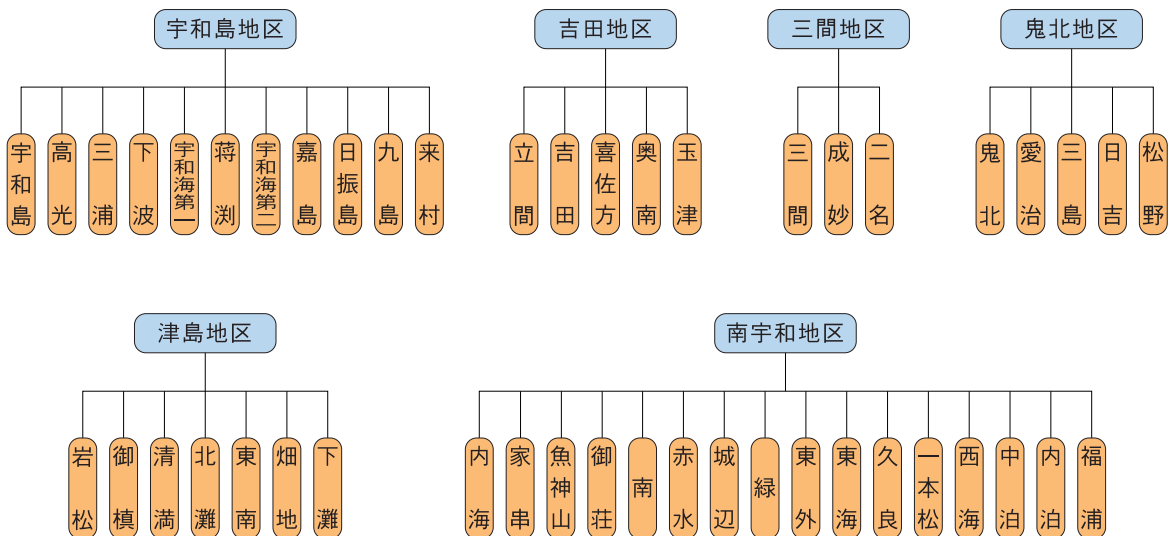

2 組合員数

（単位：組合員数）

区分	2022年度	2023年度	増減
正組合員数	9,883	9,847	△36
個	9,804	9,763	△41
法	79	84	5
准組合員数	10,026	10,048	22
個	9,978	9,999	21
法	48	49	1
合計	19,909	19,895	△14

3 特定信用事業代理業者の状況

該当する事項ありません。

4 組織機構図

令和6年7月1日現在

- 3 事業本部
- 10 部・室
- 15 課
- 6 多機能基幹支所
- 17 基幹支所
- 13 一般支所・出張所
- 6 営農センター
- 4 共選場
- 14 拠点

【支所配置図】

【拠点等】

【運営委員会組織図】

5 組合員組織の状況

令和6年3月31日現在
(単位：人)

組 織 名		支部数	構 成 員 数
運 営 委 員 会	J A え ひ め 南 運 営 委 員 会	47	776
	宇和島地区	11	170
	吉田地区	5	97
	三間地区	3	83
	鬼北地区	5	183
	津島地区	7	107
	南宇和地区	16	136
青 年 部	J A え ひ め 南 青 年 部	5	251
	宇和島支部	1	76
	吉田支部	1	55
	鬼北地域支部	1	55
	津島支部	1	20
	南宇和支部	1	45
女 性 部	J A え ひ め 南 女 性 部	26	1,043
	宇和島支所	6	138
	伊予吉田町支所	5	113
	三間町支所	1	127
	鬼北支所	4	123
	津島支所	1	133
	南宇和支所	9	409
生 産 販 売 部 会	生 産 ・ 販 売 部 会	55	4,016
	柑 橘 生 産 部 会	4	746
	落 葉 果 樹 生 産 部 会	6	370
	野 菜 部 会	6	441
	稲 作 部 会	4	1,401
	肉 牛 生 産 牛 部 会	4	15
	養 豚 部 会	1	2
	酪 農 部 会	2	5
	柑 橘 生 産 販 売 委 員 会	4	18
	南 予 果 樹 同 志 会	13	931
	温 室 み か ん 協 議 会	1	3
	施 設 中 晩 柑 部 会	1	21
	キ ウ イ フ ル ー ツ 栽 培 部 会	9	63