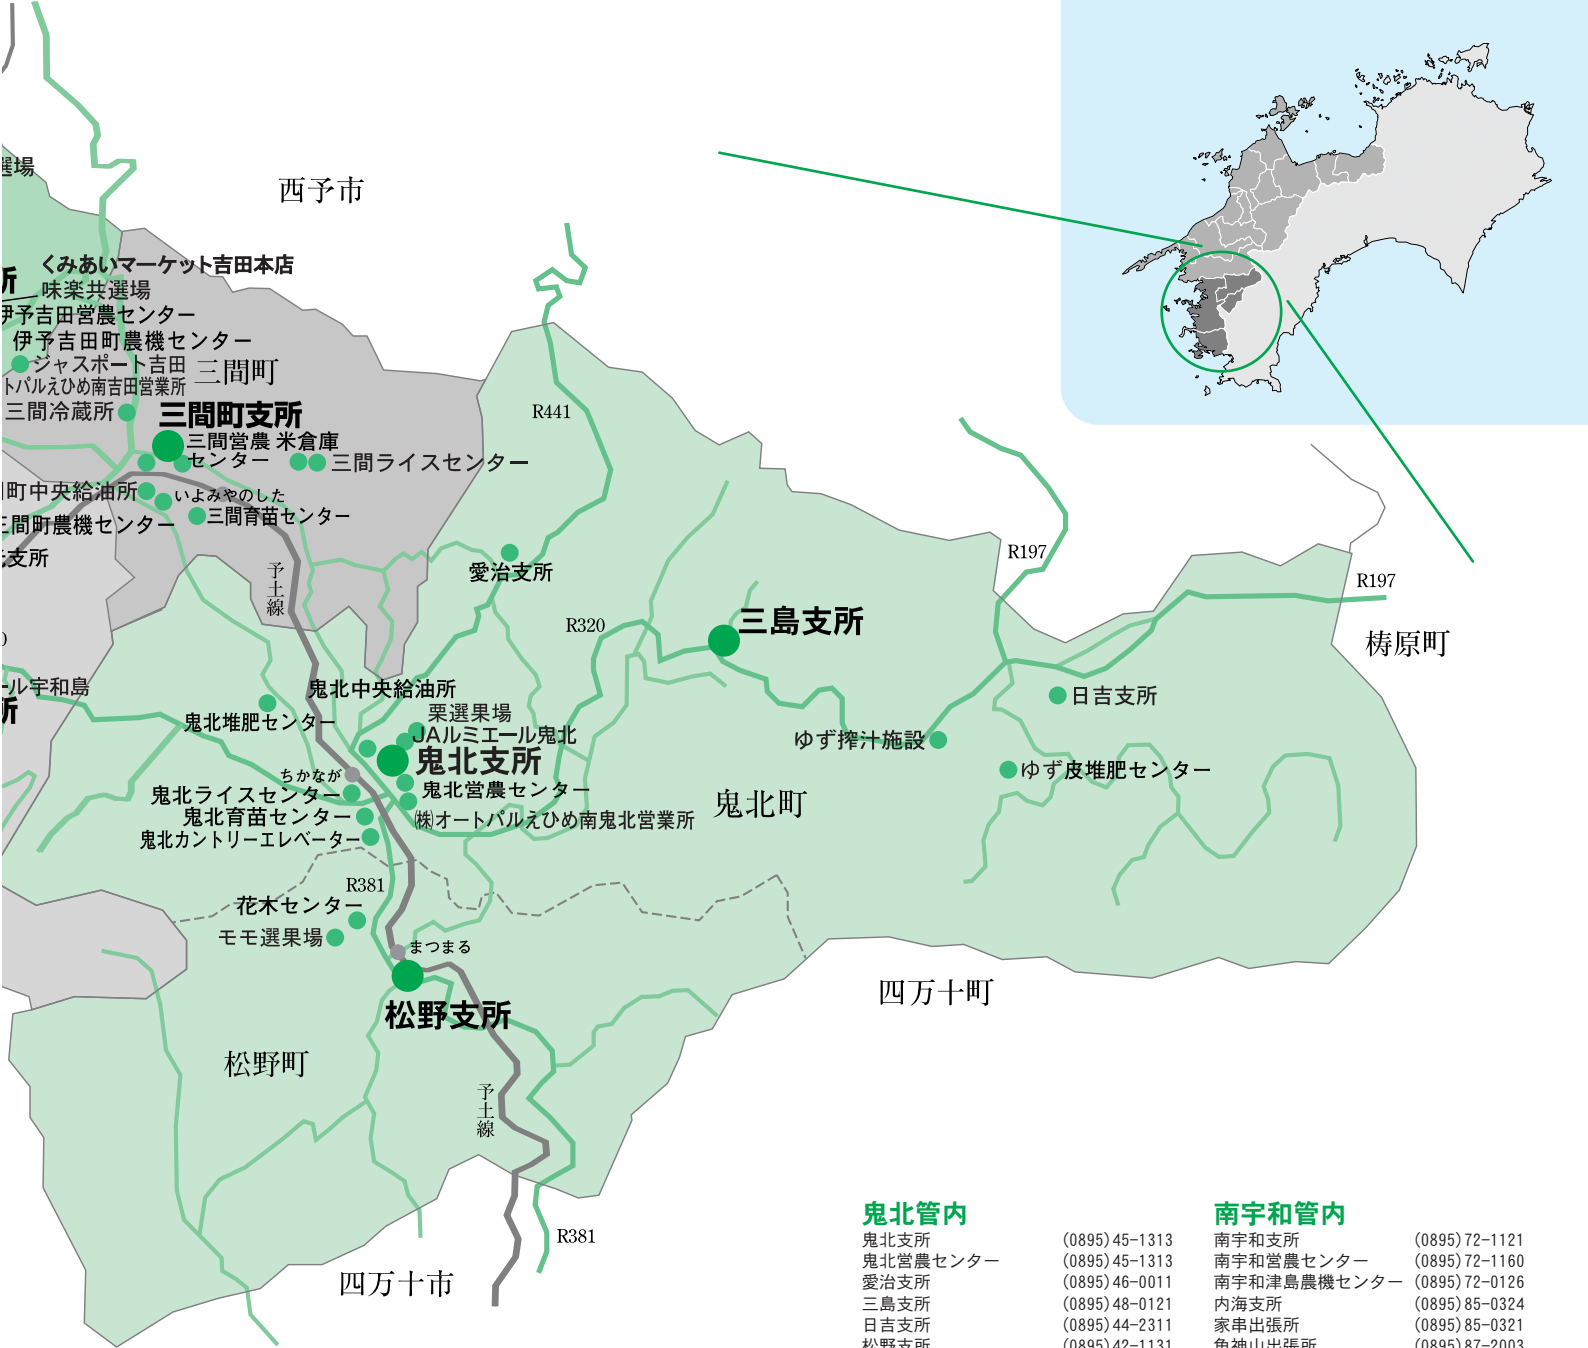

えひめ南農業協同組合本所
(代表) (0895) 22-8111

管理本部	(0895) 22-8113
信用部	(0895) 22-8108
共済部	(0895) 20-8061
共済部(査定課)	(0895) 20-0272
営農振興部	(0895) 22-8151
みかん指導販売部	(0895) 22-8118
生活部	(0895) 22-8116

宇和島管内

宇和島支所(信用)	(0895) 22-8114
〃(融資)	(0895) 28-6022
〃(共済)	(0895) 22-8115
〃(生活)	(0895) 22-8112
宇和島営農センター	(0895) 22-8175
高光支所	(0895) 24-1800
三浦支所	(0895) 29-0004
下波支所	(0895) 29-0131
宇和海第一支所	(0895) 62-0015
蔦刈出張所	(0895) 63-0311
宇和海第二支所	(0895) 64-0311
嘉島出張所	(0895) 64-0023
日振島出張所	(0895) 65-0002
九島支所	(0895) 24-0009
来村支所	(0895) 22-7722
無月給油所	(0895) 29-0975

J A ルミエール宇和島 (0895) 28-9788

特産品センターみなみくん	(0895) 25-6825
手作りパン工房みなみ	(0895) 28-6373
宇和島共選場	(0895) 22-4844

吉田管内

立間中央支所	(0895) 52-0666
伊予吉田営農センター	(0895) 52-2939
伊予吉田町農機センター	(0895) 52-1313
くみあいマーケット吉田本店	(0895) 52-3588
ジャスポート吉田	(0895) 52-0664
吉田支所	(0895) 52-1311
喜佐方支所	(0895) 52-1133
奥南支所	(0895) 54-0121
玉津支所	(0895) 52-1144
直販センター	(0895) 52-1272
味楽共選場	(0895) 52-1120
喜佐方共選場	(0895) 52-2111
玉津共選場	(0895) 52-1212

J A ルミエールよしだ (0895) 45-3610

三間管内

三間町支所	(0895) 58-3322
三間営農センター	(0895) 58-3322
三間町農機センター	(0895) 58-2035
三間ライスセンター	(0895) 58-3434
三間育苗センター	(0895) 58-4060
三間冷蔵所	(0895) 58-4330
三間町中央給油所	(0895) 58-3716

鬼北管内

鬼北支所	(0895) 45-1313
鬼北営農センター	(0895) 45-1313
愛治支所	(0895) 46-0011
三島支所	(0895) 48-0121
日吉支所	(0895) 44-2311
松野支所	(0895) 42-1131
鬼北栗共同選果場	(0895) 45-1313
鬼北ライスセンター	(0895) 45-1690
鬼北育苗センター	(0895) 45-1691
鬼北カントリーエレベーター	(0895) 45-1691
花木センター	(0895) 42-0223
モモ選果場	(0895) 42-0223
鬼北中央給油所	(0895) 45-1166
鬼北堆肥センター	(0895) 45-3125
鬼北農機センター	(0895) 45-2727

J A ルミエール鬼北 (0895) 45-3610

津島管内

津島支所	(0895) 32-2611
津島営農センター	(0895) 32-5951
御積支所	(0895) 36-0002
清満支所	(0895) 32-2007
北灘支所	(0895) 32-2917
東南支所	(0895) 32-2809
畑地支所	(0895) 32-2312
下灘支所	(0895) 35-0231
ジャスポート津島	(0895) 32-2704
津島ライスセンター	(0895) 32-5392
津島育苗センター	(0895) 32-4929
津島堆肥センター	(0895) 36-0417

南宇和管内

南宇和支所	(0895) 72-1121
南宇和営農センター	(0895) 72-1160
南宇和津島農機センター	(0895) 72-0126
内海支所	(0895) 85-0324
家串出張所	(0895) 85-0321
魚神山出張所	(0895) 87-2003
御荘支所	(0895) 72-1155
一本松支所	(0895) 84-2345
西海支所	(0895) 82-0003
福浦支所	(0895) 83-0324
ジャスポート愛南	(0895) 72-1120
南宇和充填所	(0895) 72-0126
相橋共同選果場	(0895) 72-1421
南宇和ライスセンター	(0895) 84-3770
南宇和育苗センター	(0895) 70-1135
南宇和堆肥センター	(0895) 84-3100
マルエムフルーツアイランド	(0895) 74-0131

J A ルミエール南宇和 (0895) 72-1199

子会社	
(株)オートバルエひめ南本社	(0895) 49-6885
宇和島営業所	(0895) 24-1414
吉田営業所	(0895) 52-1138
鬼北営業所	(0895) 45-2161

関連会社	
(株)A コープ西日本	
A コープみま店	(0895) 58-2440
A コープ松野店	(0895) 42-1661
A コープつしま店	(0895) 32-2381