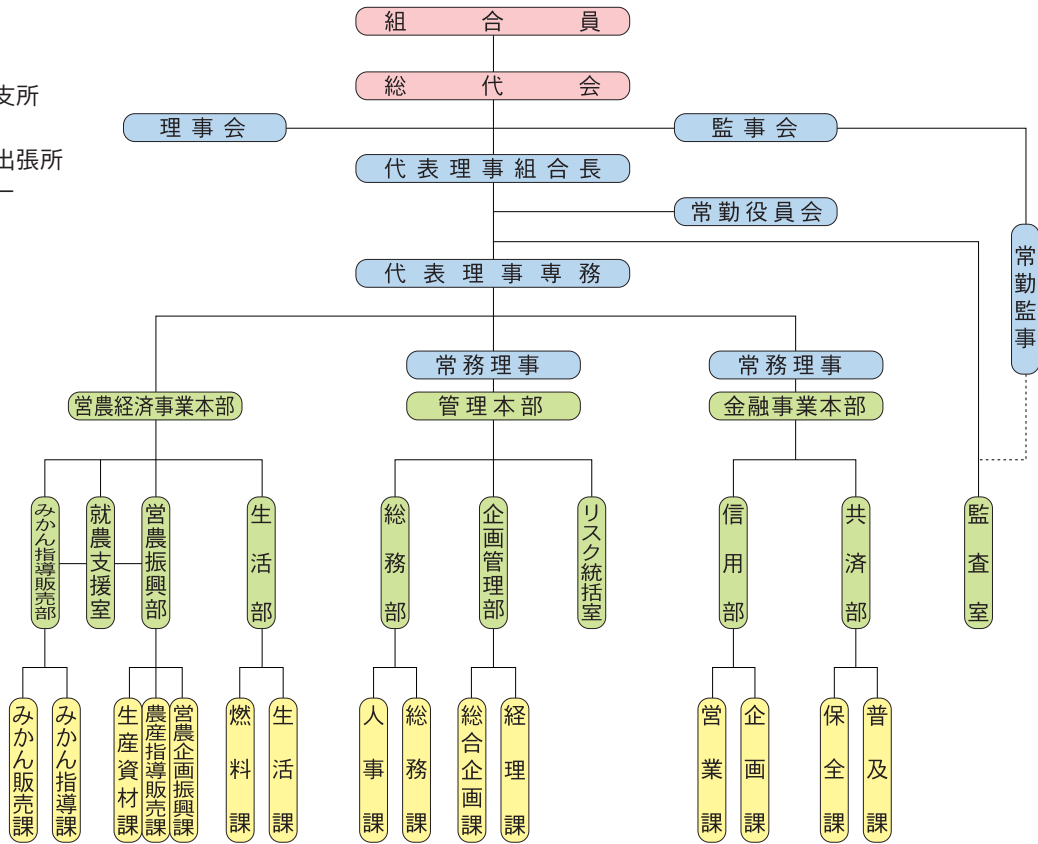

2 組合員数

（単位：組合員数）

区分	2022年度	2023年度	増減
正組合員数	9,883	9,847	△36
個	9,804	9,763	△41
法	79	84	5
准組合員数	10,026	10,048	22
個	9,978	9,999	21
法	48	49	1
合計	19,909	19,895	△14

3 特定信用事業代理業者の状況

該当する事項ありません。

4 組織機構図

令和6年7月1日現在

- 3 事業本部
- 10 部・室
- 15 課
- 6 多機能基幹支所
- 17 基幹支所
- 13 一般支所・出張所
- 6 営農センター
- 4 共選場
- 14 拠点

【支所配置図】

【拠点等】

【運営委員会組織図】

5 組合員組織の状況

令和6年3月31日現在
(単位：人)

組 織 名		支部数	構 成 員 数
運 営 委 員 会	J A え ひ め 南 運 営 委 員 会	47	776
	宇和島地区	11	170
	吉田地区	5	97
	三間地区	3	83
	鬼北地区	5	183
	津島地区	7	107
	南宇和地区	16	136
青 年 部	J A え ひ め 南 青 年 部	5	251
	宇和島支部	1	76
	吉田支部	1	55
	鬼北地域支部	1	55
	津島支部	1	20
	南宇和支部	1	45
女 性 部	J A え ひ め 南 女 性 部	26	1,043
	宇和島支所	6	138
	伊予吉田町支所	5	113
	三間町支所	1	127
	鬼北支所	4	123
	津島支所	1	133
	南宇和支所	9	409
生 産 販 売 部 会	生 産 ・ 販 売 部 会	55	4,016
	柑 橘 生 産 部 会	4	746
	落 葉 果 樹 生 産 部 会	6	370
	野 菜 部 会	6	441
	稲 作 部 会	4	1,401
	肉 牛 生 産 牛 部 会	4	15
	養 豚 部 会	1	2
	酪 農 部 会	2	5
	柑 橘 生 産 販 売 委 員 会	4	18
	南 予 果 樹 同 志 会	13	931
	温 室 み か ん 協 議 会	1	3
	施 設 中 晩 柑 部 会	1	21
	キ ウ イ フ ル ー ツ 栽 培 部 会	9	63