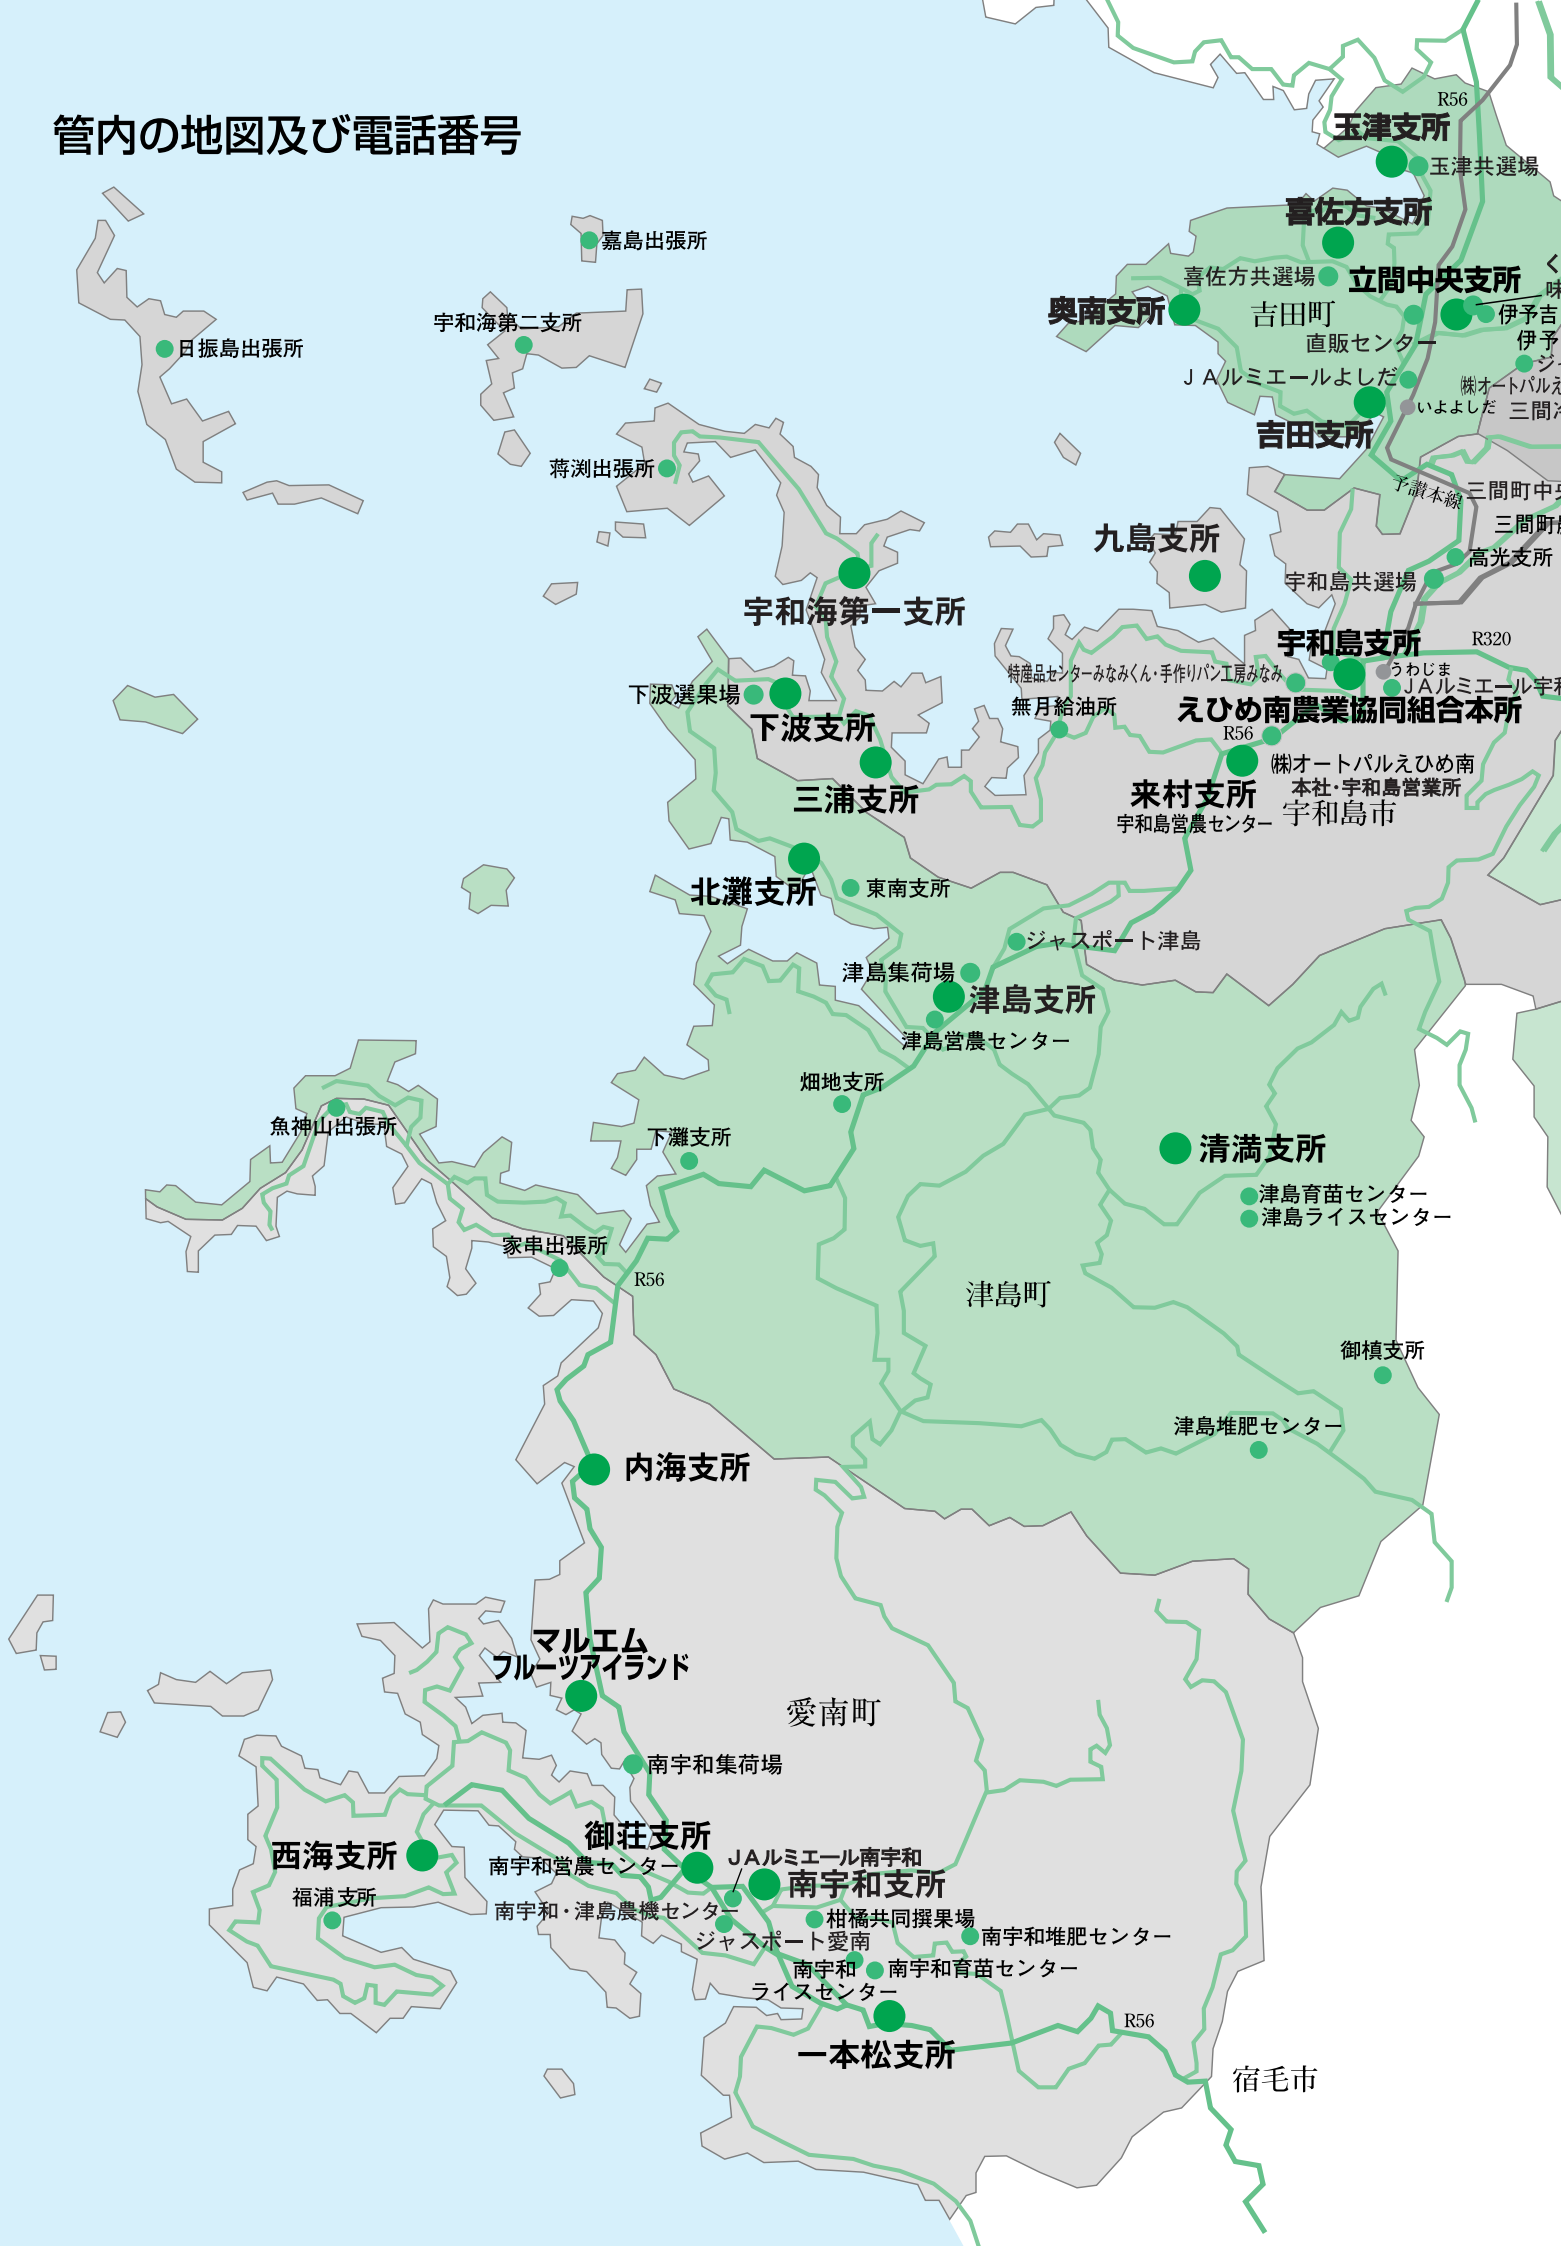

管内の地図及び電話番号